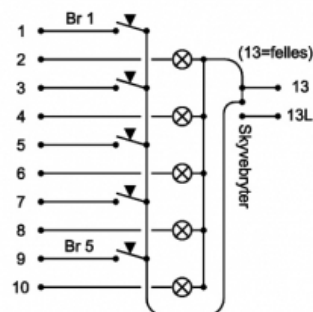

Produkt: Celine 5 Alu

El.nr.: 1403837

Beskrivelse

Celine 5 Alu er et bryterpanel i design-serien "Celine", med tilbakemeldingsdioder. Eget tekstfelt for hver bryter for informasjon om funksjon. Meget enkelt panel å montere med pluggbare klemmer. Eksklusiv designserie i elegant metall-utførelse.

Teknisk

Spenning: 12-24 VAC/DC

Strømtrekk: 7 mA pr kanal

Maks belastning: 50 mA pr kanal

Utbyggingsmål: innfelt: 2 mm / påveggsramme: 24 mm

Monteres i enkel veggboкс.

Koblingskjema

CTM Lyng AS, Verkstedveien 19, 7125 Vanvikan
Tlf: 74 85 55 10 Epost: mail@ctmlyng.no Internett: www.ctmlyng.no
Org.nr.: NO 936 285 244 MVA