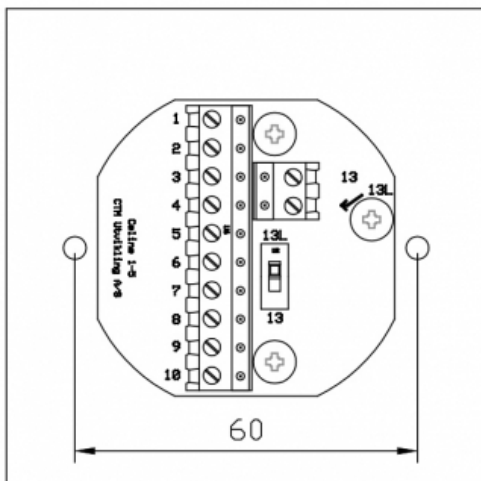

Produkt: Celine 5 Alu

El.nr.: 1403837

Beskrivelse

Celine 5 Alu er et bryterpanel i design-serien "Celine", med tilbakemeldingsdioder. Eget tekstfelt for hver bryter for informasjon om funksjon. Meget enkelt panel å montere med pluggbare klemmer. Eksklusiv designserie i elegant metall-utførelse.

Teknisk

Spenning: 12-24 VAC/DC

Strømtrekk: 7 mA pr kanal

Maks belastning: 50 mA pr kanal

Utbyggingsmål: innfelt: 2 mm / påveggsramme: 24 mm

Monteres i enkel veggboкс.

Koblingskjema

CTM Lyng AS, Verkstedveien 19, 7125 Vanvikan
Tlf: 74 85 55 10 Epost: mail@ctmlyng.no Internett: www.ctmlyng.no
Org.nr.: NO 936 285 244 MVA