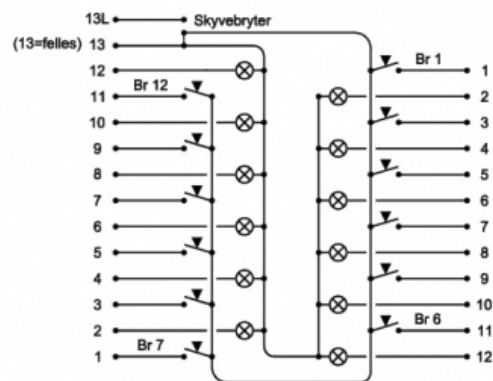

Produkt: Celine 12 Alu
El.nr.: 1403849

Beskrivelse

Celine 12 Alu er et bryterpanel i design-serien "Celine", med tilbakemeldingsdioder. Eget tekstfelt for hver bryter for informasjon om funksjon. Meget enkelt panel å montere med pluggbare klemmer. Eksklusiv designserie i elegant metall-utførelse.

Teknisk

Spenning: 12-24 VAC/DC

Strømtrekk: 7 mA pr kanal

Maks belastning: 50 mA pr kanal

Utbyggingsmål: innfelt: 2 mm / påveggsramme: 24 mm

Monteres i dobbel veggboks uten skillevegg

Koblingskjema

CTM Lyng AS, Verkstedveien 19, 7125 Vanvikan
Tlf: 74 85 55 10 Epost: mail@ctmlyng.no Internett: www.ctmlyng.no
Org.nr.: NO 936 285 244 MVA