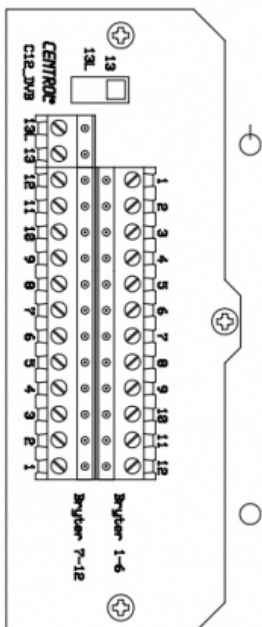

Produkt: Celine 12 Alu
El.nr.: 1403849

Beskrivelse

Celine 12 Alu er et bryterpanel i design-serien "Celine", med tilbakemeldingsdioder. Eget tekstfelt for hver bryter for informasjon om funksjon. Meget enkelt panel å montere med pluggbare klemmer. Eksklusiv designserie i elegant metall-utførelse.

Teknisk

Spenning: 12-24 VAC/DC

Strømtrekk: 7 mA pr kanal

Maks belastning: 50 mA pr kanal

Utbyggingsmål: innfelt: 2 mm / påveggsramme: 24 mm

Monteres i dobbel veggboks uten skillevegg

Koblingskjema

CTM Lyng AS, Verkstedveien 19, 7125 Vanvikan
Tlf: 74 85 55 10 Epost: mail@ctmlyng.no Internett: www.ctmlyng.no
Org.nr.: NO 936 285 244 MVA