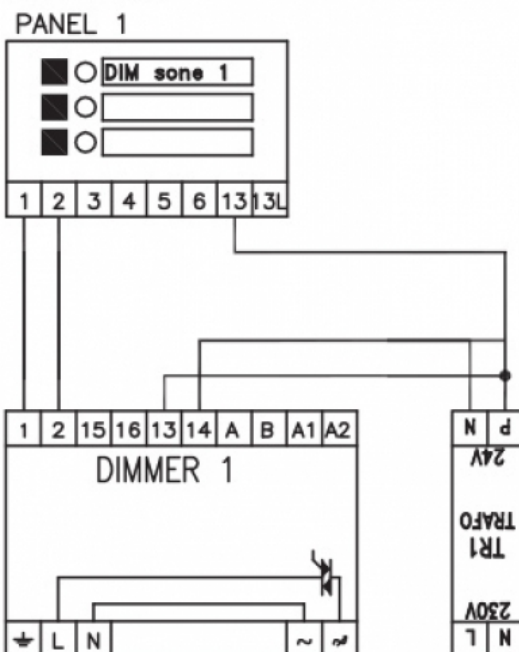

Produkt: C6A
El.nr.: 1418128

Beskrivelse

C6A bryterpanel har tilbakemeldingsdioder og tekstfelt. Tekstfeltene er tilpasset standard Dymotape og kan leveres ferdig teksten fra CTM Lyng.

Panelet har et enkelt, men samtidig eksklusivt design.

CENTROL-panelet kan også brukes som impulsbrytere mot andre systemer.

Teknisk

Spenning: 12-24 VAC/DC

Strømtrekk: 10 mA pr kanal

Maks belastn.: 25 mA pr kanal

Mål: 100x135 mm

Utbyggingsmål innfelt: 2 mm

Utbyggingsmål med påveggsramme: 24 mm

Koblingskjema

Koblingseksempel

CTM Lyng AS, Verkstedveien 19, 7125 Vanvikan

Tlf: 74 85 55 10 Epost: mail@ctmlyng.no Internett: www.ctmlyng.no

Org.nr.: NO 936 285 244 MVA