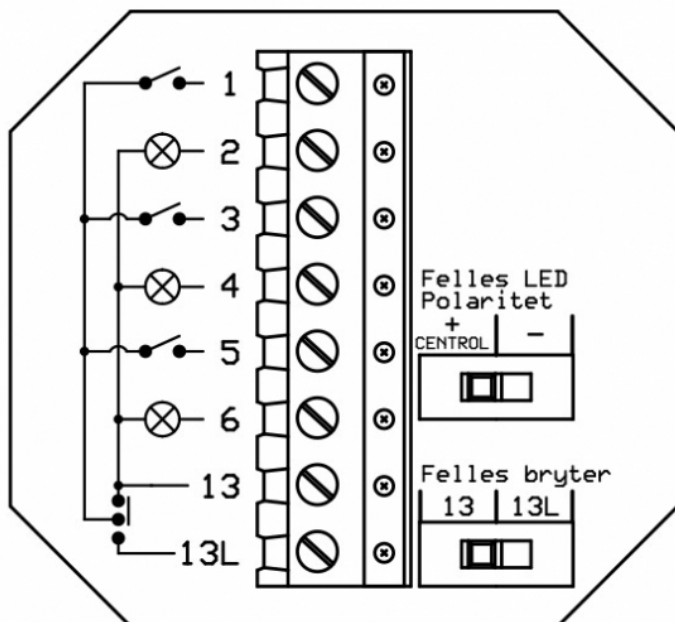

Produkt: CPVT1
El.nr.: 1418144

Beskrivelse

Vanntett panel i CENTROL-systemet med tekstfelt og tilbakemeldingsdioder.
Er bygget i støtsikker og robust aluminium, med vandalsikre brytere.

Teknisk

Fysiske mål: 64x58mm
Spenning: 24VAC
Strømtrekk: 7mA pr kanal
Maks belastning: 50mA pr kanal
Materiale: Aluminium
IP66

Koblingsskjema

Eksempel, 3 brytere

CTM Lyng AS, Verkstedveien 19, 7125 Vanvikan
Tlf: 74 85 55 10 Epost: mail@ctmlyng.no Internett: www.ctmlyng.no
Org.nr.: NO 936 285 244 MVA