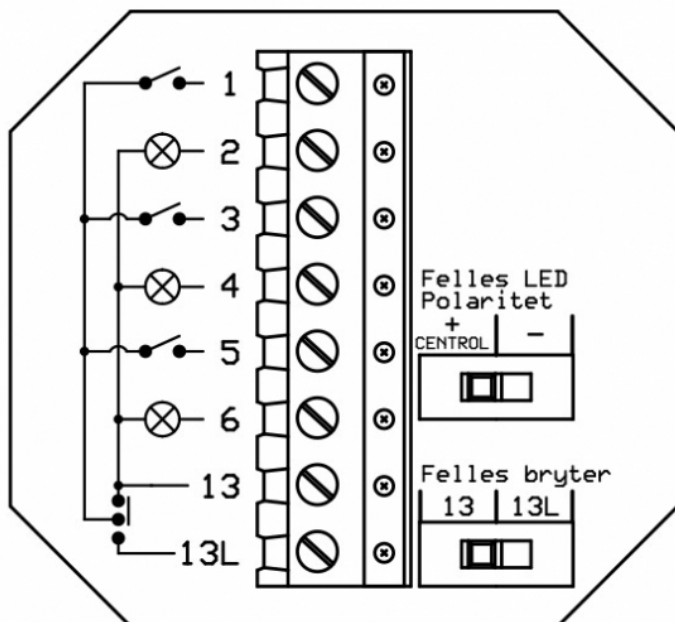

Produkt: CPVT2
El.nr.: 1418145

Beskrivelse

Vanntett panel i CENTROL-systemet med tekstfelt og tilbakemeldingsdioder.
Er bygget i støtsikker og robust aluminium, med vandalsikre brytere.

Teknisk

Fysiske mål: 64x98mm
Spenning: 24VAC
Strømtrekk: 7mA pr kanal
Maks belastning: 50mA pr kanal
Materiale: Aluminium
IP66

Koblingsskjema

Eksempel, 3 brytere

CTM Lyng AS, Verkstedveien 19, 7125 Vanvikan
Tlf: 74 85 55 10 Epost: mail@ctmlyng.no Internett: www.ctmlyng.no
Org.nr.: NO 936 285 244 MVA