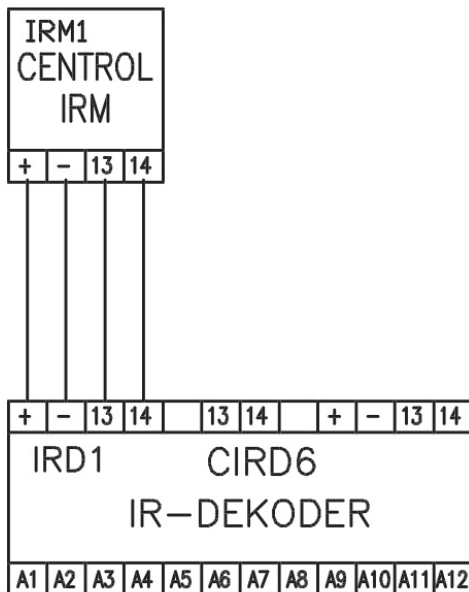

Koblingsskjema

CTM Lyng AS, Verkstedveien 19, 7125 Vanvikan
Tlf: 74 85 55 10 Epost: mail@ctmlyng.no Internett: www.ctmlyng.no
Org.nr.: NO 936 285 244 MVA