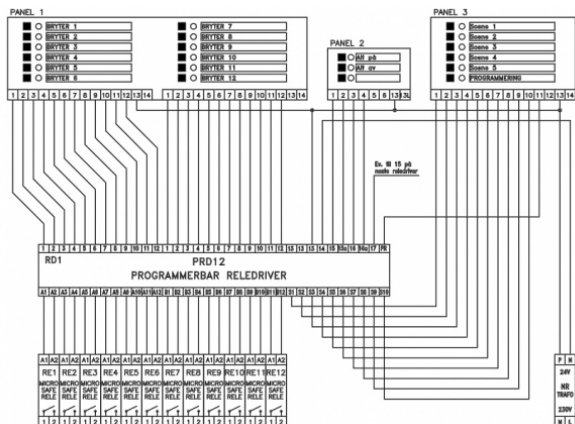

Produkt: PRD12
El.nr.: 1418207

Beskrivelse

PRD12 er flaggskipet av CENTROL programmerbare relédrivere. Den er enkel å montere og programmere og har mange funksjoner.

Relédriveren har mulighet for inntil 5 programmerte lyssettinger (scenarier), samt programmerbar alt på-/ alt av-funksjon.

PRD12 har mulighet for inntil 12 soner av/på og har indikasjonsdioder for alle funksjoner.

Leveres med 2 snepffester din-35 for skinnemontering . Alle klemmer på PRD12 er pluggbare.

Teknisk

Fysiske mål: 96x190x30 mm

Styrespenning: 24 VAC

Strømbruk: 140 mA

Maks belastn.: 1200 mA

Ant. par PT: 13

Ant. kanaler: 12

Koblings skjema

CTM Lyng AS, Verkstedveien 19, 7125 Vanvikan
Tlf: 74 85 55 10 Epost: mail@ctmlyng.no Internett: www.ctmlyng.no
Org.nr.: NO 936 285 244 MVA