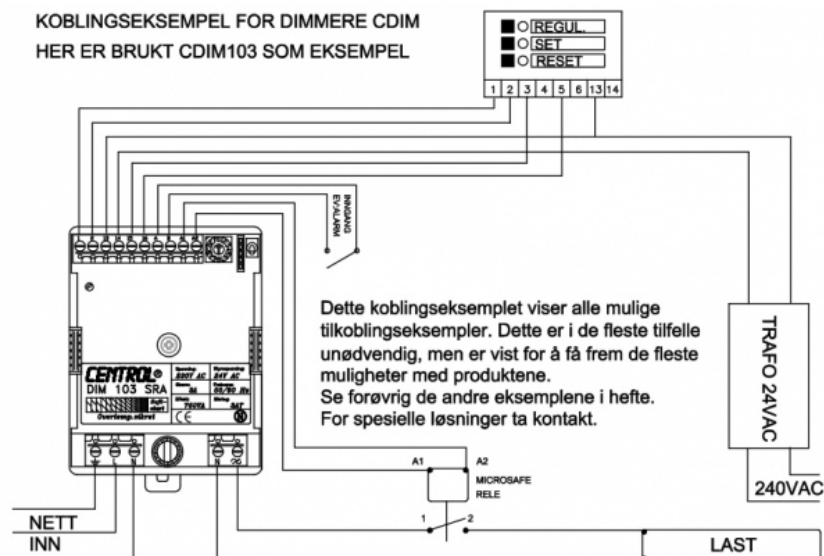

Produkt: CDIM125

El.nr.: 1418245

Beskrivelse

CDIM125 er en svært kraftig, robust, driftsikker og prisgunstig lysdemper, for bruk i alle typer anlegg hvor hver enkelt last som skal dempes er under 5750VA.

CDIM125 er utstyrt med hex-switch for valg av lasttype. Dvs at den kan brukes mot alle laster som bruker fase-på-snitt prinsippet.

Teknisk

Fysiske mål: 210 x 121 x 66 mm

Effekt: 5750 VA

Styrespenning: 24 VAC

Driftsspenning: 230 VAC

Strømtrekk: 30 mA

Sikring: Forankoblet

Styresignal: Impuls

Strøm: 25 A

Koblingsskjema

CTM Lyng AS, Verkstedveien 19, 7125 Vanvikan
Tlf: 74 85 55 10 Epost: mail@ctmlyng.no Internett: www.ctmlyng.no
Org.nr.: NO 936 285 244 MVA