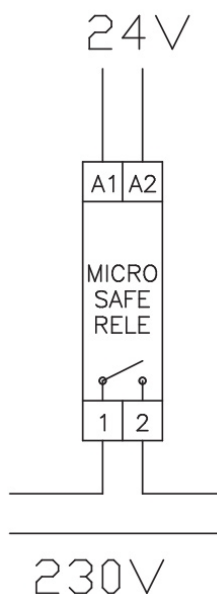

Produkt: Relé 1-polt, 24VAC, 230VAC/24A
El.nr.: 4150106

Beskrivelse

Kobler alle laster gnistfritt opp til merkestrøm og med liten eller ingen akustisk/ mekanisk støy. Lasten kobles i nullgjennomgang, som gir releene meget lang levetid. Control-reléet er plassbesparende og erstatter kontaktorer på 24A.

Teknisk

H/B/D: 90 x 36 x 58 mm (2 moduler)
Driftspenning: 24V AC/DC
Strømtrekk: 55 mA
Min kontaktstrøm: 100 mA
Maks last/spiss: 24A/120A
Kontaktspenning: 90-250VAC
Levetid: 11 mill. kobl.
Koblingshyppighet: 1 sekund
Overspenningsvern: Ja
Temp. sikring: 155°C
Maks restspenning: 3V

Koblingsskjema

CTM Lyng AS, Verkstedveien 19, 7125 Vanvikan
Tlf: 74 85 55 10 Epost: mail@ctmlyng.no Internett: www.ctmlyng.no
Org.nr.: NO 936 285 244 MVA