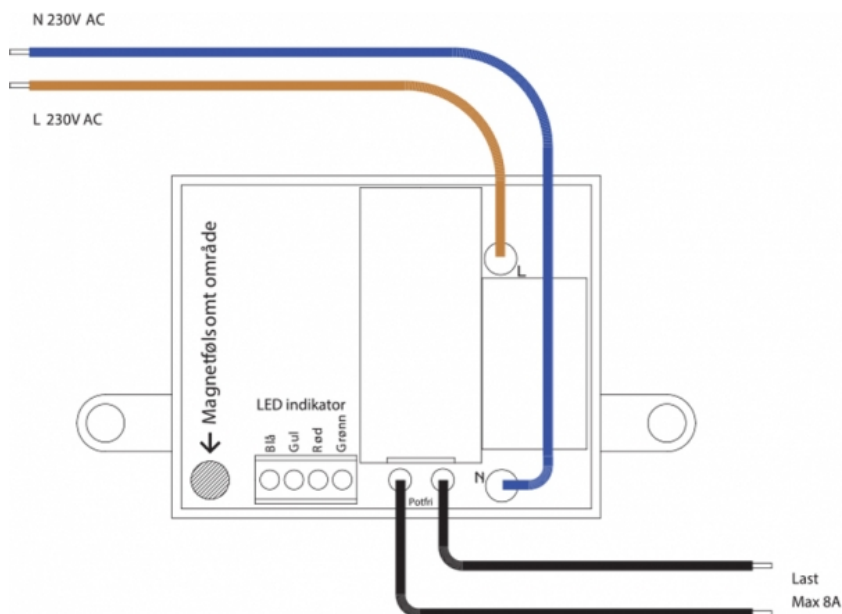

Produkt: Innfelt relé, radio potensialfri
El.nr.: 4150117

Beskrivelse

Spesialutgave for bruk med bla.a. trådløs bevegelsesføler.

Relé for innfellingsboks. Styres trådløst via 868.100 Mhz.

Leveres komplett med 10cm ledninger med niter og Wago- klemme.

Dimensjoner: 45,5 x 36,5 x 20,5 mm

Koblingsskjema

CTM Lyng AS, Verkstedveien 19, 7125 Vanvikan
Tlf: 74 85 55 10 Epost: mail@ctmlyng.no Internett: www.ctmlyng.no
Org.nr.: NO 936 285 244 MVA