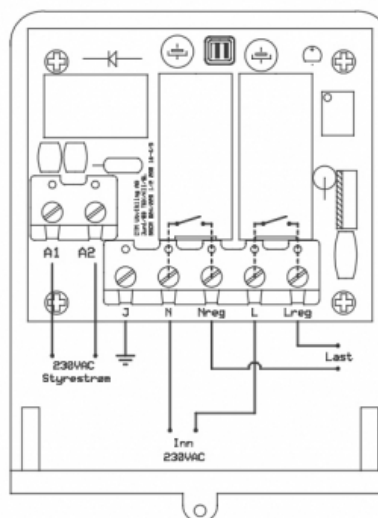

2-polt kobling

CTM Lyng AS, Verkstedveien 19, 7125 Vanvikan
Tlf: 74 85 55 10 Epost: mail@ctmlyng.no Internett: www.ctmlyng.no
Org.nr.: NO 936 285 244 MVA