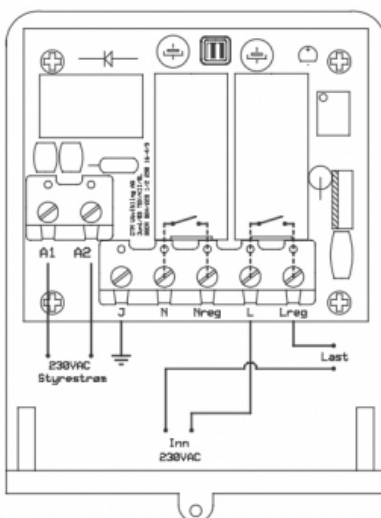

Produkt: Rehabiliteringsrelé 1-polt/2-polt, 230V
El.nr.: 4150118

Beskrivelse

Relét gjør etterinstallasjon av nye brudd- og varmesoner enkelt og hurtig. Monteres direkte på vegg. To nipler i bunn for ledningsgjennomføring.

Teknisk

Fysiske mål: 95 x 73 x 37 mm (H/B/D)

Driftspenning: 190-230-250 VAC/VDC (min-nom-maks)

Strømtrekk: 6 mA

Min belastning: 35 mA

Maks last/spiss: Nom. 16A Spiss 120A (10ms)

Kontaktspenning: 90-250VAC

Levetid: 11 mill. kobl.

Koblingshyppighet: 1 sekund

Overspenningsvern: 420V (spiss)

Temp. sikring: 152°C

Koblingsskjema

1-polt kobling