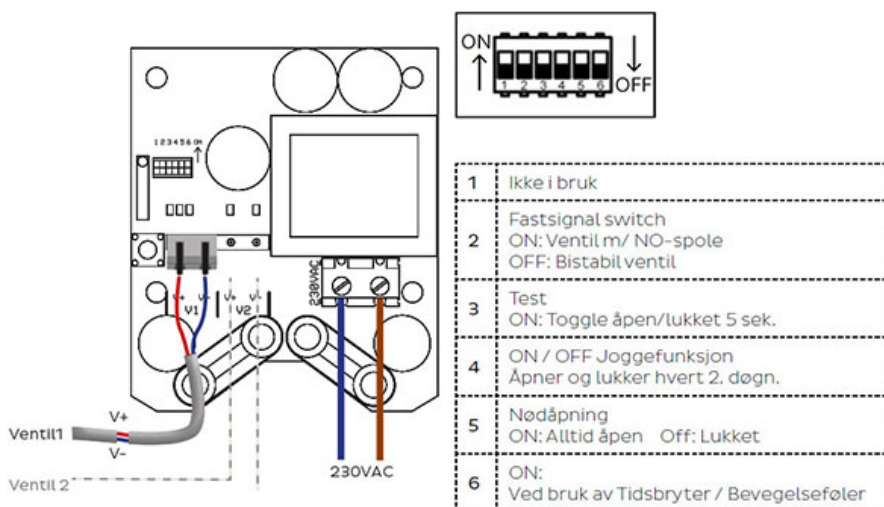

Produkt: ½ Magnetventil Lokal ¾ tilkobling
El.nr.: 6251603

Beskrivelse

Aqua Xpress Ventil styrer vanntilgang til enkelte rom eller aktuelle hvitevarer. 3/4" tilkobling med roterende mutter. Ventilen leveres i åpen stilling og blir stående i den stillingen den er satt i, inntil den får en puls med motsatt polaritet. Kabel og plugg til ventildriver er inkludert.

Teknisk

Ventil

Dimensjon: HxBxL 63 x 38,5 x 106 mm

Driftspenning: 12VDC

Spole: Bistabil

Trykk/Flow: 0.2 - 8bar / 28l min

Tilkobling: INN: ¾" innvendige gjenger med roterende mutter UT: ¾" utvendige gjenger

Ventildriver

Dimensjon: HxBxD 95 x 73 x 37 mm

Driftspenning: 230VAC +10/ -20%

Frekvens: 868,100 MHz Sendereffekt: +5dBm

Koblingskjema

CTM Lyng AS, Verkstedveien 19, 7125 Vanvikan
Tlf: 74 85 55 10 Epost: mail@ctmlyng.no Internett: www.ctmlyng.no
Org.nr.: NO 936 285 244 MVA