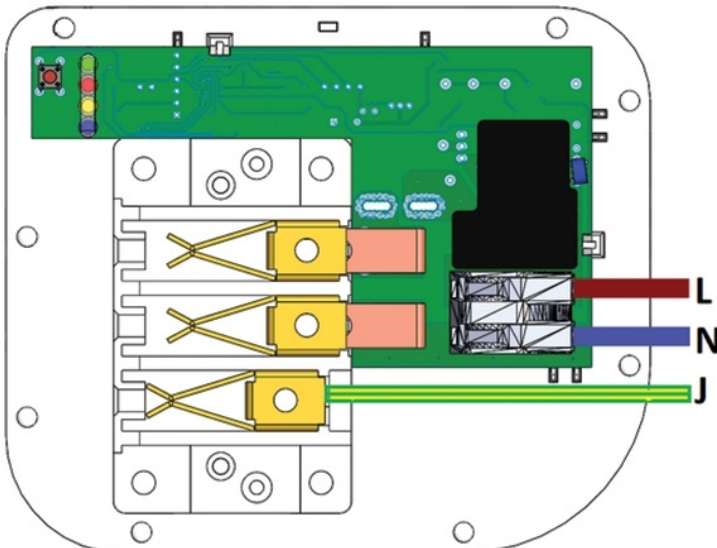

Produkt: Komfyvakt mKomfy Hybrid 25R
El.nr.: 6251630

Beskrivelse

Mkomfy Hybrid er en komfyvaktssensor for montering i tak eller ventilator 70-210 cm over platetopp. Den har ekstra sikkerhetsfunksjoner, og mulighet for tilkobling av ekstra utstyr.

Sensoren kan brukes med batterier (3xAA) eller ekstern strømforsyning via USB 2.0 micro B (ikke inkl.).

Teknisk

Driftsspenning: 230 VAC (+/- 10%)

Maks last: 25A

RF: 868.100 MHz Sendereffekt: +5 dBm

Batteri*: 3 x AA/LR06 Batterilevetid: Inntil 1 år

Strømforsyning*: USB 2.0 micro B, 5VDC, min. 1A

*Batteri og strømforsyning kan ikke brukes samtidig.

Koblingskjema

CTM Lyng AS, Verkstedveien 19, 7125 Vanvikan
Tlf: 74 85 55 10 Epost: mail@ctmlyng.no Internett: www.ctmlyng.no
Org.nr.: NO 936 285 244 MVA