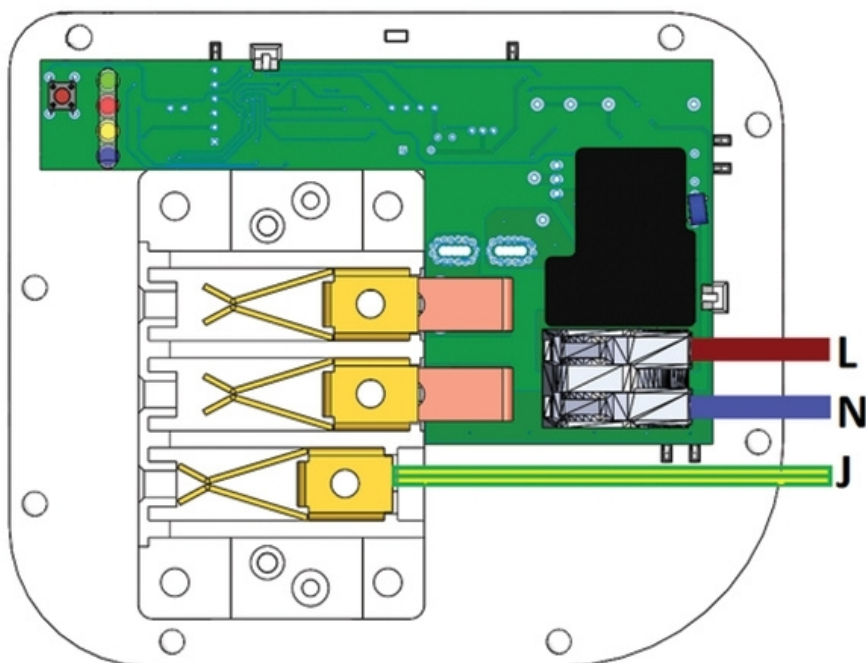

FDV-Dokumentasjon

CTM
LYNG

Produkt: Mstikk 25A

El.nr.: 6251648

Beskrivelse

Stikk styrer strømtilførselen til tilkoblede apparater.

25A-utgaven benyttes til komfyr eller platetopp sammen med f.eks. Komfyrvaktsensor.

Teknisk

Spenning: 230 VAC (+/- 10%)

Belastning: 25A

Frekvens: 868,100 MHz

Sendereffekt: +5dBm

Koblingsskjema

CTM Lyng AS, Verkstedveien 19, 7125 Vanvikan
Tlf: 74 85 55 10 Epost: mail@ctmlyng.no Internett: www.ctmlyng.no
Org.nr.: NO 936 285 244 MVA