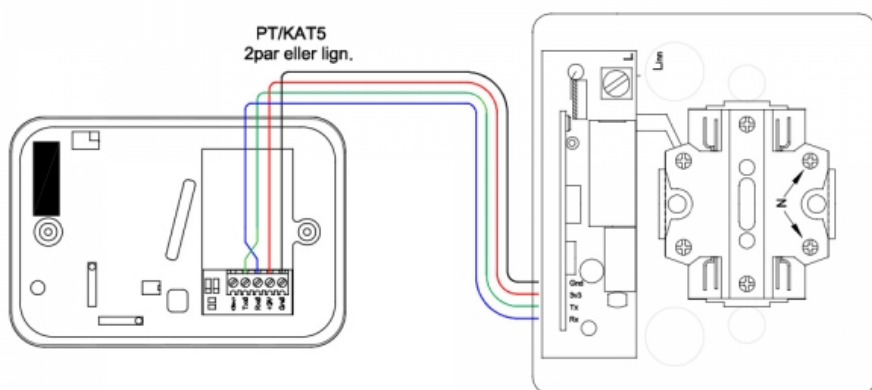

Produkt: Komfyrvakt mKomfy 16C

El.nr.: 6251660

Beskrivelse

Fastmontert komfyrvakt er et sikkerhetsprodukt som overvåker platetoppen/ komfyren. Den har en todelt sikkerhetsfunksjon: Timerfunksjon og vakt for overtemperatur. Mkomfy har tampersikring.

Mkomfy består av to moduler; én komfyrvaktssensor (som monteres på vegg over komfyr) og én komfyrstikk som kobles til platetopp/ komfyr.

Teknisk

Stikk

Spenning: 230 VAC +10/-20 %

Maks last: 16A

På-tid: 2 timer (kan utvides)

Dimensjoner: 104x97x40 mm

Sensor

Dimensjoner: 96x66x28 mm

Koblingsskjema

CTM Lyng AS, Verkstedveien 19, 7125 Vanvikan
Tlf: 74 85 55 10 Epost: mail@ctmlyng.no Internett: www.ctmlyng.no
Org.nr.: NO 936 285 244 MVA