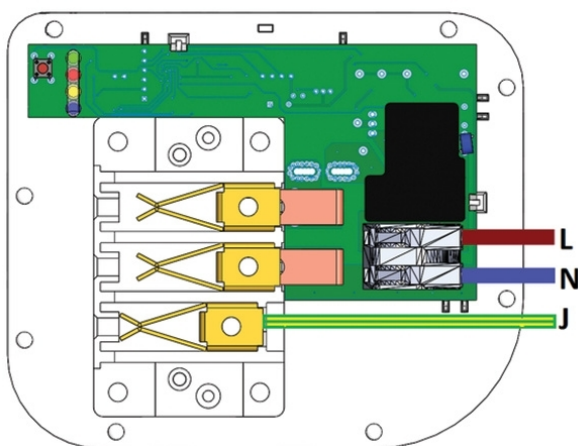

Produkt: Komfyrvakt mKomfy 25R-Si
El.nr.: 6251689

Beskrivelse

Fastmontert komfyrvakt er et sikkerhetsprodukt som overvåker platetoppen/ komfyren. Den har en todelt sikkerhetsfunksjon: Timerfunksjon og vakt for overtemperatur. Mkomfy har tampersikring.

Mkomfy består av to moduler; én komfyrvaktssensor (som monteres på vegg over komfyr) og én komfyrstikk som kobles til platetopp/ komfyr.

Teknisk

Stikk

Spenning: 230 VAC +10/-20%

Maks last: 25A

Dimensjoner: 138x117x50 mm

Sensor

Batteri: 3 x AA

Batteribytte: 5 år

RF: 868.100 Mhz / +5 dBm

Koblings skjema

CTM Lyng AS, Verkstedveien 19, 7125 Vanvikan
Tlf: 74 85 55 10 Epost: mail@ctmlyng.no Internett: www.ctmlyng.no
Org.nr.: NO 936 285 244 MVA