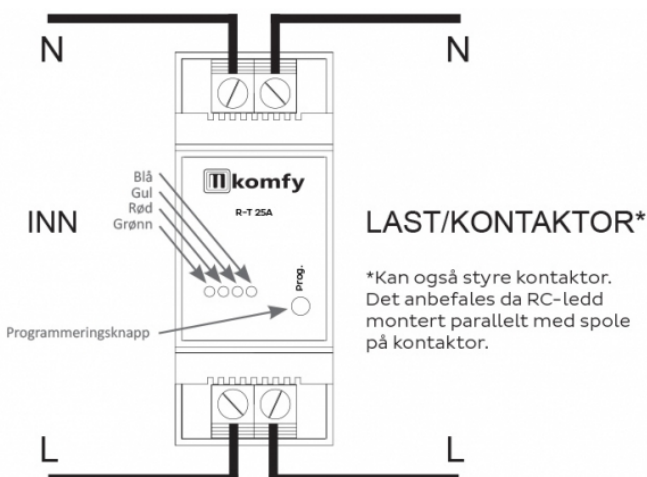

Koblingsskjema

CTM Lyng AS, Verkstedveien 19, 7125 Vanvikan
Tlf: 74 85 55 10 Epost: mail@ctmlyng.no Internett: www.ctmlyng.no
Org.nr.: NO 936 285 244 MVA