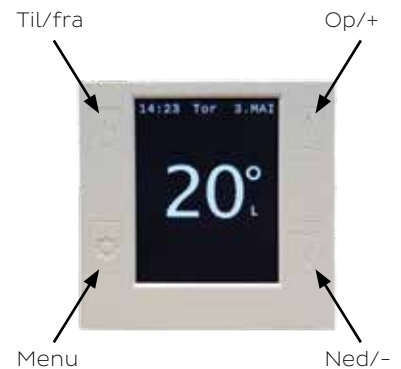

MICROSAFE®

FAKTA

- ✓ Unikt design - leveres i alle standardfarver.
- ✓ Stor letlæselig LCD-display.
- ✓ 4 berøringsknapper til nem brug og opsætning.
- ✓ Ændres enkelt fra termostat (°C) til regulator (%-vis).
- ✓ Partyfunktion mph. enkel ophævelse af natsænkning i 7 timer.
- ✓ Automatisk dæmpning af displaylys baseret på rummets lysniveau.
- ✓ Universel montering.
- ✓ Zzilent-mode til soveværelser.

Microsafe® mTouch® One

mTouch® One viser nøjagtig temperatur/effekt på LCD-display og justeres med touchknapper ▲ og ▼. Den har natsænkingsfunktion, frostsikring, ugeur (sænkning), Zzilent-funktion (til fx soveværelser) m.m.

Selvforklarende menu til justering af flere vigtige funktioner, fx valgfri gulvfølertype samt hurtigopsætning eller manuel indstilling af ugeur. Valgfri farve på skærmbaggrund og tekst.

mTouch® One har tastelåsfunktion (barnesikring) og parketfunktion (maks. begrænser ved brug af gulvføler) samt indstilling af maks. temperatur for at forhindre unødvendigt strømforbrug. NB! Maks. begrænser også som effektregulator.

BETJENING

TILSLUTNINGSPRINCIP

EL. NR.	NAVN	FARVE
12503	mTouch® One PH 1P	Hvid
12504	mTouch® One SO 1P	Sort Klaver
12505	mTouch® One Alu 1P	Polarhvid
12506	mTouch® One Hv 1P	Sort mat
12507	mTouch® One Klaver 1P	Alu mat

TEKNISK			
Fysiske mål:	Passer til RS16/Exxact	Indgang:	Ekstern føler 10/12/15/47k
Spænding:	230 VAC +10/-20%	Frostsikring:	Ved 10°C (justerbar)
Maks. Belastning:	3.600VA	Gangres.:	Backup ca. 2 t.
Sikringsstr.:	16A	IP-klasse:	20

PRODUCENT
CTM Lyng AS
Tlf: +47 72 83 16 11
www.ctmlyng.dk

Gulvføler (MGF47k, Elnr 5450304) er inkluderet.