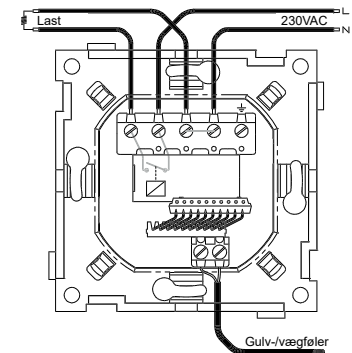

**Microsafe® mTouch® One**

mTouch® One viser nøjagtig temperatur/effekt på LCD-display og justeres med touchknapper ▲ og ▼. Den har natsænkingsfunktion, frostsikring, ugeur (sænkning), Zzilent-funktion (til fx soveværelser) m.m.

Selvforklarende menu til justering af flere vigtige funktioner, fx valgfri gulvfølertype samt hurtigopsætning eller manuel indstilling af ugeur. Valgfri farve på skærmbaggrund og tekst.

mTouch® One har tastelåsfunktion (barnesikring) og parketfunktion (maks. begrænser ved brug af gulvføler) samt indstilling af maks. temperatur for at forhindre unødvendigt strømforbrug. NB! Maks. begrænser også som effektregulator.

**BETJENING**

**TILSLUTNINGSPRINCIP**

EL. NR.	NAVN	FARVE
12503	mTouch® One PH 1P	Hvid
12504	mTouch® One SO 1P	Sort Klaver
12505	mTouch® One Alu 1P	Polarhvid
12506	mTouch® One Hv 1P	Sort mat
12507	mTouch® One Klaver 1P	Alu mat

TEKNISK			
Fysiske mål:	Passer til RS16/Exxact	Indgang:	Ekstern føler 10/12/15/47k
Spænding:	230 VAC +10/-20%	Frostsikring:	Ved 10°C (justerbar)
Maks. Belastning:	3.600VA	Gangres.:	Backup ca. 2 t.
Sikringsstr.:	16A	IP-klasse:	20