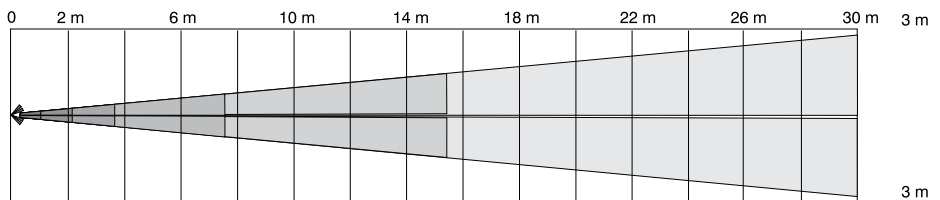

Deteksjon

Topp