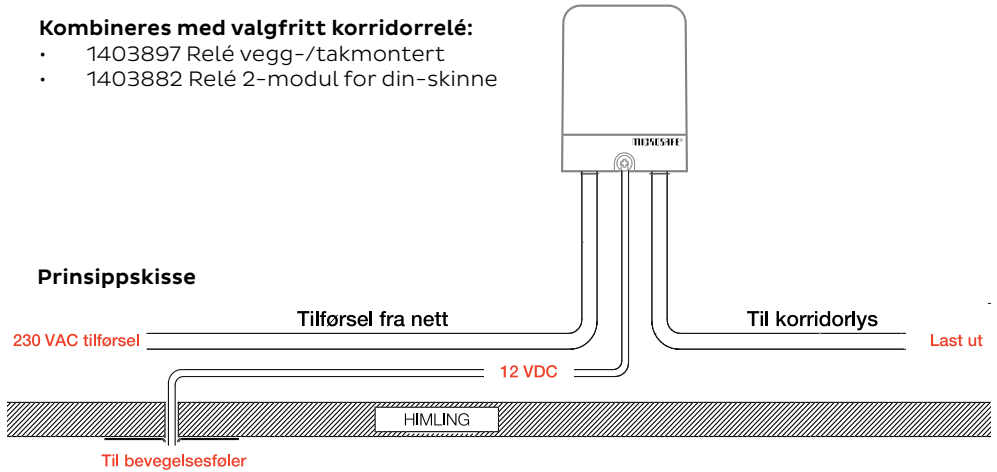

**CTM
LYNG**

MICROSAFE®

Monteringsveiledning / Bruerveiledning

Bevegelsesføler 40m m/Brakett

El.nr.: 1403883

TA VARE PÅ VEILEDNINGEN

Faktainformasjon

Bevegelsesføler for veggmontering.

Kombineres med valgfritt korridorrelé:

- 1403897 Relé vegg-/takmontert
- 1403882 Relé 2-modul for din-skinne

Deteksjon

Topp

Side

Takk til Deg som valgte...

MICROSAFE®

0721 art.nr.: 14048

Tekniske data

Bevegelsesføler 40m m/Brakett

Spenning:
8,5-15,4VDC

Strømtrekk:
2 x 21mA ved 12VDC

Dekning:
2 x 30m x 6m

Takhøyde:
2,3 - 2,7m

Deteksjonsmetode:
Passiv infrarød

Brukstemp.:
-10°C - +55°C

Dimensjoner:
2 x H112xB60xD40mm

NORSKE
KVALITETS-
PRODUKTER

Produsent: CTM Lyng AS, www.ctmlyng.no, tlf 72831611