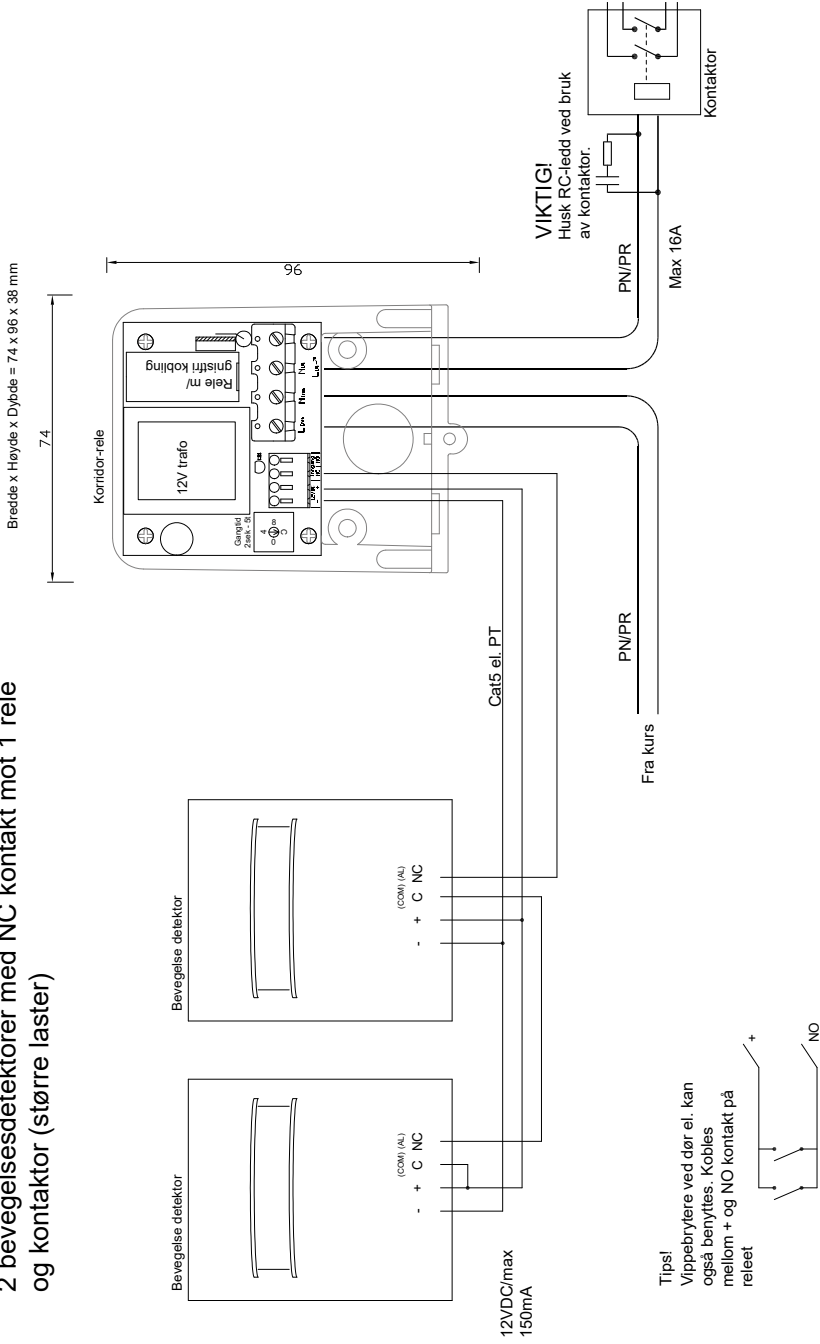

**CTM
LYNG**

MICROSAFE®

Monteringsveiledning / Bruerveiledning

Bevegelsesføler 20m m/Brakett

El.nr.: 1403898

TA VARE PÅ VEILEDNINGEN

Faktainformasjon

Bevegelsesføler for veggmontering.

Kombineres med valgfritt korridorrelé:

- 1403897 Relé vegg-/takmontert
- 1403882 Relé 2-modul for din-skinne

Deteksjon

Topp

Side

2 bevegelsesdetektorer med NC kontakt mot 1 rele og kontaktor (større laster)

Takk til Deg som valgte...

MICROSAFE®

0721 art.nr.: 14047

Tekniske data

Bevegelsesføler 20m m/Brakett

Spenning:
8,5-15,4VDC

Strømtrekk:
21mA ved 12VDC

Dekning:
30m x 6m

Takhøyde:
2,3 - 2,7m

Deteksjonsmetode:
Passiv infrarød

Brukstemp.:
-10°C - +55°C

Dimensjoner:
H112xB60xD40mm

NORSKE
KVALITETS-
PRODUKTER

Produsent: CTM Lyng AS, www.ctmlyng.no, tlf 72831611