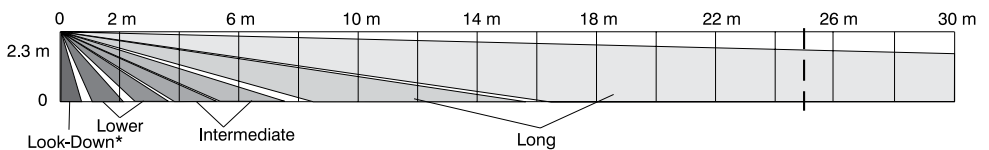

Faktainformasjon

Bevegelsesføler for veggmontering.

Kombineres med valgfritt korridorrelé:

- 1403897 Relé vegg-/takmontert
- 1403882 Relé 2-modul for din-skinne

Deteksjon

Topp

Side