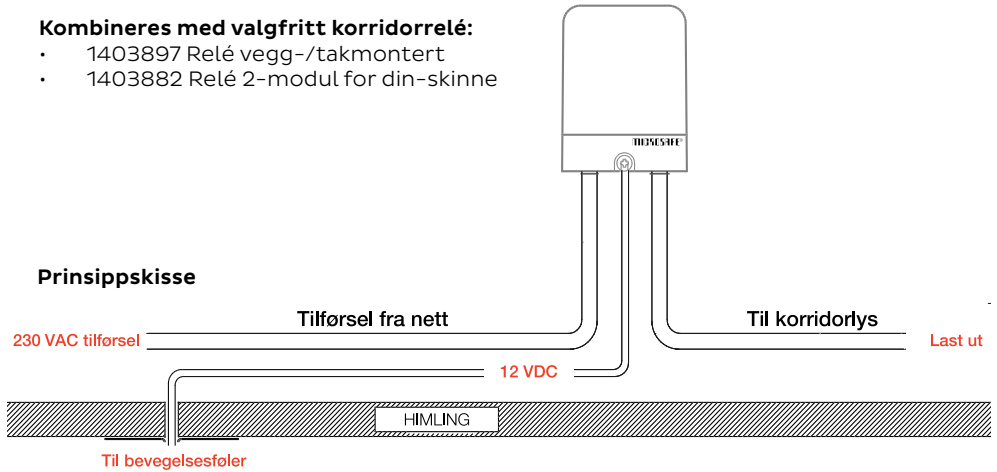

**CTM
LYNG**

MICROSAFE®

Monteringsveiledning / Bruerveiledning

Bevegelsesføler 20m m/Brakett

El.nr.: 1403898

TA VARE PÅ VEILEDNINGEN

Faktainformasjon

Bevegelsesføler for veggmontering.

Kombineres med valgfritt korridorrelé:

- 1403897 Relé vegg-/takmontert
- 1403882 Relé 2-modul for din-skinne

Deteksjon

Topp

Side

2 bevegelsesdetektorer med NC kontakt mot 1 rele og kontaktor (større laster)

Takk til Deg som valgte...

MICROSAFE®

0721 art.nr.: 14047

Tekniske data

Bevegelsesføler 20m m/Brakett

Spenning:
8,5-15,4VDC

Strømtrekk:
21mA ved 12VDC

Dekning:
30m x 6m

Takhøyde:
2,3 - 2,7m

Deteksjonsmetode:
Passiv infrarød

Brukstemp.:
-10°C - +55°C

Dimensjoner:
H112xB60xD40mm

NORSKE
KVALITETS-
PRODUKTER

Produsent: CTM Lyng AS, www.ctmlyng.no, tlf 72831611