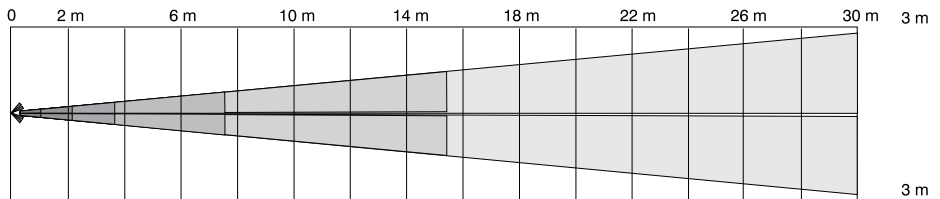

Deteksjon

Topp