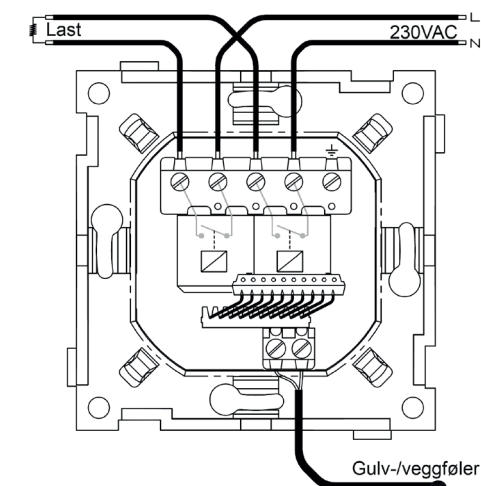

Timer (TM)

· Sett nedtellingstid (TT:MM)

Lagre vil aktivere nedtelling og gå til hovedskjerm.

Koblingsskjema

Funksjoner

Astrour (AU)

Astrour følger lokal sol opp-/nedgang, basert på valgt lokasjon i innstillinger.