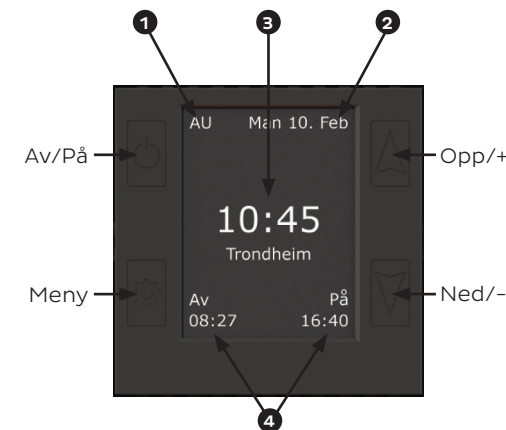

mTouch® Astro er et digitalt koblingsur med flere funksjoner.

Barnesikring/tastelås

Hold inn AV/PÅ-knapp i ca 8 sekunder for å aktivere eller deaktivere barnesikring. Et hengelåssymbol vil komme til syne i nedre høyre hjørne når funksjonen er aktiv.

Daglig bruk

1 Funksjon

AU = Astrour

TM = Timer (nedtellingsur)

2 Dato

Dagens dato

3 Tid/Timer

AU: Klokkeslett nå

TM: Gjenstående nedtellingstid

4 Neste Hendelser

AU: Dagens av/på-hendelser

TM: Klokkeslett nå og klokkeslett når nedtellingstid er ferdig.

Monteringsanvisning til montør

Innstillinger

Ved å trykke på meny-knappen finner du følgende innstillinger:

Meny-knapp må holdes inne i 5 sekunder for å komme inn i menyen.

Tid/Dato

· Sett tid · Sett dato · Auto sommer

Lokasjon

Velg først fylke, så sted

Funksjon (se mer informasjon neste side)

· Astrour (AU)

· Aktivere · solop. offset · Solned offset · Bestemt på tid ·