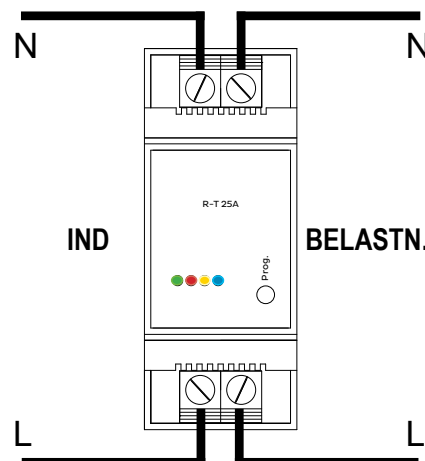

MICROSAFE®

FAKTA

- ✓ 25 A relæ til tavlemontering.
- ✓ Trådløs kommunikation 868.100 MHz.
- ✓ Velegnet til vandvarmer, lys og andre kredse, der skal slås fra/til.
- ✓ Op til 30 m rækkevidde.
- ✓ 4 LED-statuslamper.
- ✓ Nem parring med trådløse enheder.

Microsafe® Relæ R-T 25A Radio

Relæ til tavlemontering til f.eks. styring af vandvarmer, lys og andre funktioner, der skal slås fra/til.

Leveres med antenne.
Styres trådløst via 868.100 MHz.

Fungerer med nyere "R"/"Radio"-produkter, f.eks.:

- Mswitch Mic
- Mswitch Komfurvagtsensor
- Mswitch On/Off
- Mswitch Timer
- Aqua Xpress Fugtføler
- Aqua Xpress Bev.føler
- Mswitch Magnetisk afbryder
- mTouch Sparekontakt
- mTouch HUB

TILSLUTNINGSPRINCIP