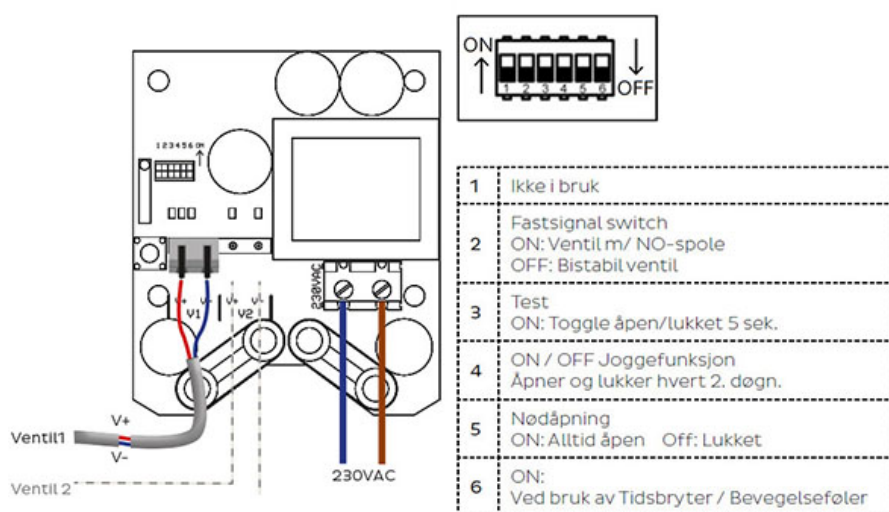

Product: Ventildriver med strømadapter

El.nr.: 6254371

Description

Kan styre 1 eller 2 ventiler samtidig. Med strømadapter for å slippe å installere en ekstra stikkontakt.

Technical data

Dimensjon: HxBxD 95 x 73 x 37 mm

Driftspenning: 230VAC +10/ -20%

Last: Maks 10A / 2300W

Frekvens: 868,100 MHz Sendereffekt: +5dBm

Wiring diagram

CTM Lyng AS, Verkstedveien 19, 7125 Vanvikan
Tlf: 74 85 55 10 Epost: mail@ctmlyng.no Internett: www.ctmlyng.no
Org.nr.: NO 936 285 244 MVA