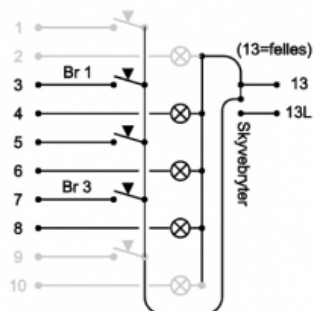

Produkt: Celine 3 Hvit
El.nr.: 1403830

Beskrivelse

Celine 3 Hvit er et bryterpanel i design-serien "Celine", med tilbakemeldingsdioder. Eget tekstfelt for hver bryter for informasjon om funksjon. Meget enkelt panel å montere med pluggbare klemmer. Eksklusiv designserie i elegant metall-utførelse.

Teknisk

Spenning: 12-24 VAC/DC
Strømtrekk: 7 mA pr kanal
Maks belastning: 50 mA pr kanal
Utbyggingsmål: innfelt: 2 mm / påveggsramme: 24 mm
Monteres i enkel veggboкс.

Koblingskjema

CTM Lyng AS, Verkstedveien 19, 7125 Vanvikan
Tlf: 74 85 55 10 Epost: mail@ctmlyng.no Internett: www.ctmlyng.no
Org.nr.: NO 936 285 244 MVA