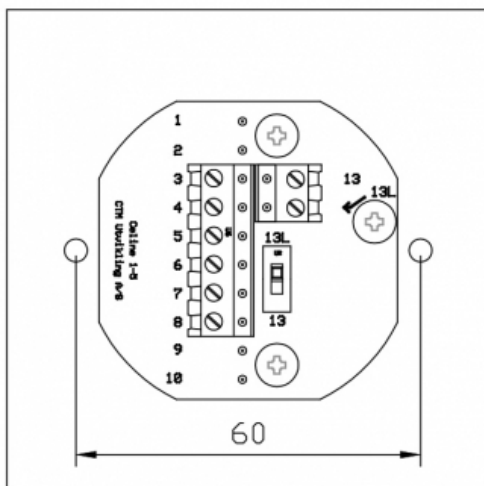

Produkt: Celine 3 Hvit
El.nr.: 1403830

Beskrivelse

Celine 3 Hvit er et bryterpanel i design-serien "Celine", med tilbakemeldingsdioder. Eget tekstfelt for hver bryter for informasjon om funksjon. Meget enkelt panel å montere med pluggbare klemmer. Eksklusiv designserie i elegant metall-utførelse.

Teknisk

Spenning: 12-24 VAC/DC
Strømtrekk: 7 mA pr kanal
Maks belastning: 50 mA pr kanal
Utbyggingsmål: innfelt: 2 mm / påveggsramme: 24 mm
Monteres i enkel veggboкс.

Koblingskjema

CTM Lyng AS, Verkstedveien 19, 7125 Vanvikan
Tlf: 74 85 55 10 Epost: mail@ctmlyng.no Internett: www.ctmlyng.no
Org.nr.: NO 936 285 244 MVA