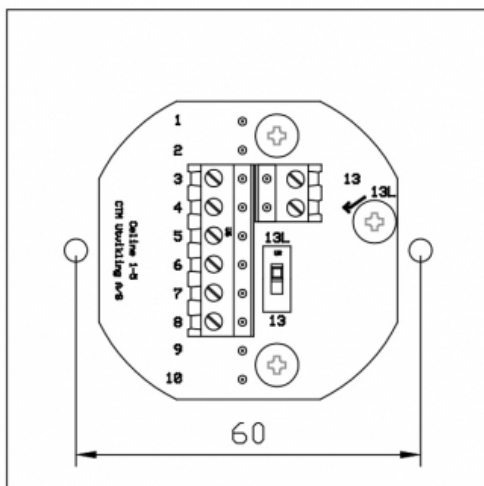

Produkt: Celine 3 Alu

El.nr.: 1403831

Beskrivelse

Celine 3 Alu er et bryterpanel i design-serien "Celine", med tilbakemeldingsdioder. Eget tekstfelt for hver bryter for informasjon om funksjon. Meget enkelt panel å montere med pluggbare klemmer. Eksklusiv designserie i elegant metall-utførelse.

Teknisk

Spenning: 12-24 VAC/DC

Strømtrekk: 7 mA pr kanal

Maks belastning: 50 mA pr kanal

Utbyggingsmål: innfelt: 2 mm / påveggsramme: 24 mm

Monteres i enkel veggboкс.

Koblingskjema

CTM Lyng AS, Verkstedveien 19, 7125 Vanvikan
Tlf: 74 85 55 10 Epost: mail@ctmlyng.no Internett: www.ctmlyng.no
Org.nr.: NO 936 285 244 MVA