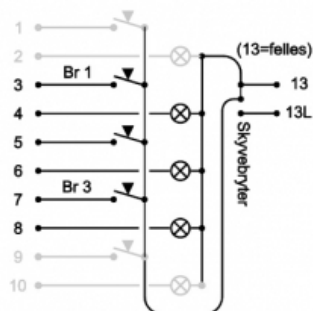

Produkt: Celine 3 Alu

El.nr.: 1403831

Beskrivelse

Celine 3 Alu er et bryterpanel i design-serien "Celine", med tilbakemeldingsdioder. Eget tekstfelt for hver bryter for informasjon om funksjon. Meget enkelt panel å montere med pluggbare klemmer. Eksklusiv designserie i elegant metall-utførelse.

Teknisk

Spenning: 12-24 VAC/DC

Strømtrekk: 7 mA pr kanal

Maks belastning: 50 mA pr kanal

Utbyggingsmål: innfelt: 2 mm / påveggsramme: 24 mm

Monteres i enkel veggboкс.

Koblingskjema

CTM Lyng AS, Verkstedveien 19, 7125 Vanvikan
Tlf: 74 85 55 10 Epost: mail@ctmlyng.no Internett: www.ctmlyng.no
Org.nr.: NO 936 285 244 MVA