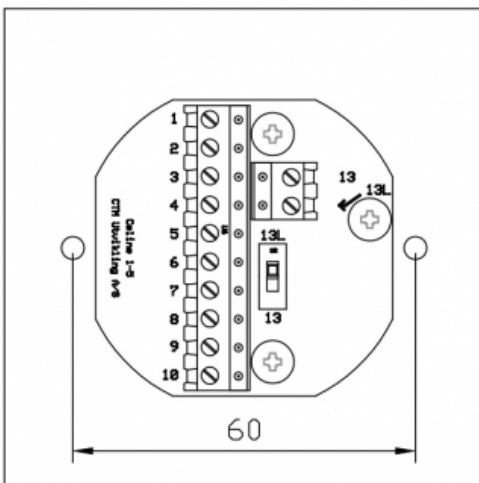

Koblingskjema

CTM Lyng AS, Verkstedveien 19, 7125 Vanvikan
Tlf: 74 85 55 10 Epost: mail@ctmlyng.no Internett: www.ctmlyng.no
Org.nr.: NO 936 285 244 MVA