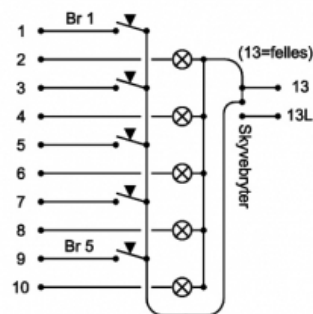

Koblingskjema

CTM Lyng AS, Verkstedveien 19, 7125 Vanvikan
Tlf: 74 85 55 10 Epost: mail@ctmlyng.no Internett: www.ctmlyng.no
Org.nr.: NO 936 285 244 MVA