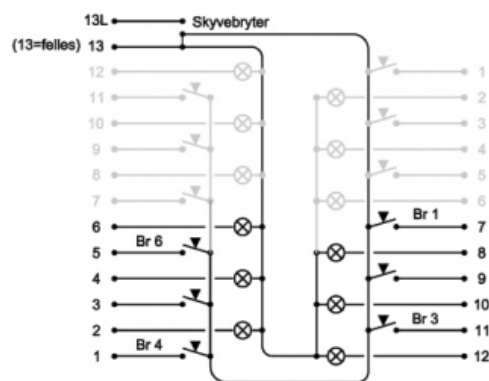

Produkt: Celine 6 Hvit
El.nr.: 1403839

Beskrivelse

Celine 6 Hvit er et bryterpanel i design-serien "Celine", med tilbakemeldingsdioder. Eget tekstfelt for hver bryter for informasjon om funksjon. Meget enkelt panel å montere med pluggbare klemmer. Eksklusiv designserie i elegant metall-utførelse.

Teknisk

Spenning: 12-24 VAC/DC

Strømtrekk: 7 mA pr kanal

Maks belastning: 50 mA pr kanal

Utbyggingsmål: innfelt: 2 mm / påveggsramme: 24 mm

Monteres i dobbel veggboks uten skillevegg

Koblingskjema

CTM Lyng AS, Verkstedveien 19, 7125 Vanvikan
Tlf: 74 85 55 10 Epost: mail@ctmlyng.no Internett: www.ctmlyng.no
Org.nr.: NO 936 285 244 MVA