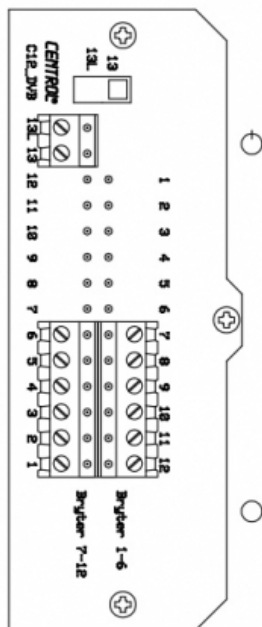

Produkt: Celine 6 Hvit
El.nr.: 1403839

Beskrivelse

Celine 6 Hvit er et bryterpanel i design-serien "Celine", med tilbakemeldingsdioder. Eget tekstfelt for hver bryter for informasjon om funksjon. Meget enkelt panel å montere med pluggbare klemmer. Eksklusiv designserie i elegant metall-utførelse.

Teknisk

Spenning: 12-24 VAC/DC

Strømtrekk: 7 mA pr kanal

Maks belastning: 50 mA pr kanal

Utbyggingsmål: innfelt: 2 mm / påveggsramme: 24 mm

Monteres i dobbel veggboks uten skillevegg

Koblingskjema

CTM Lyng AS, Verkstedveien 19, 7125 Vanvikan
Tlf: 74 85 55 10 Epost: mail@ctmlyng.no Internett: www.ctmlyng.no
Org.nr.: NO 936 285 244 MVA