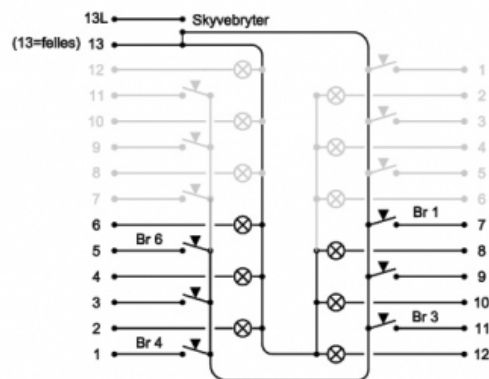

Produkt: Celine 6 Alu
El.nr.: 1403840

Beskrivelse

Celine 6 Alu er et bryterpanel i design-serien "Celine", med tilbakemeldingsdioder. Eget tekstfelt for hver bryter for informasjon om funksjon. Meget enkelt panel å montere med pluggbare klemmer. Eksklusiv designserie i elegant metall-utførelse.

Teknisk

Spenning: 12-24 VAC/DC

Strømtrekk: 7 mA pr kanal

Maks belastning: 50 mA pr kanal

Utbyggingsmål: innfelt: 2 mm / påveggsramme: 24 mm

Monteres i dobbel veggboks uten skillevegg

Koblingskjema

CTM Lyng AS, Verkstedveien 19, 7125 Vanvikan
Tlf: 74 85 55 10 Epost: mail@ctmlyng.no Internett: www.ctmlyng.no
Org.nr.: NO 936 285 244 MVA