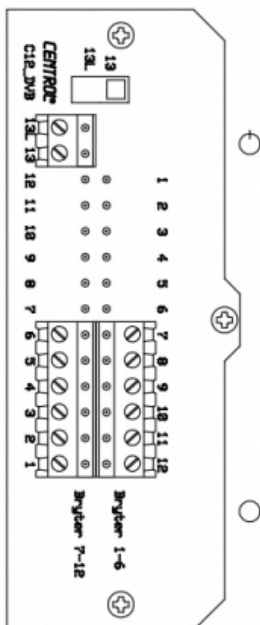

Produkt: Celine 6 Alu
El.nr.: 1403840

Beskrivelse

Celine 6 Alu er et bryterpanel i design-serien "Celine", med tilbakemeldingsdioder. Eget tekstfelt for hver bryter for informasjon om funksjon. Meget enkelt panel å montere med pluggbare klemmer. Eksklusiv designserie i elegant metall-utførelse.

Teknisk

Spenning: 12-24 VAC/DC

Strømtrekk: 7 mA pr kanal

Maks belastning: 50 mA pr kanal

Utbyggingsmål: innfelt: 2 mm / påveggsramme: 24 mm

Monteres i dobbel veggboks uten skillevegg

Koblingskjema

CTM Lyng AS, Verkstedveien 19, 7125 Vanvikan
Tlf: 74 85 55 10 Epost: mail@ctmlyng.no Internett: www.ctmlyng.no
Org.nr.: NO 936 285 244 MVA