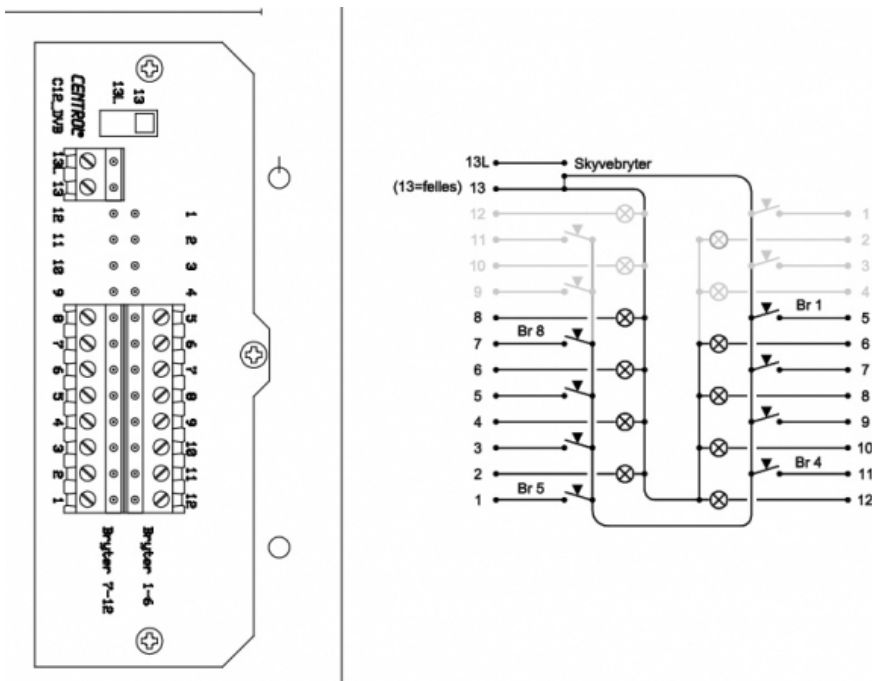

Produkt: Celine 8 Alu

El.nr.: 1403843

Beskrivelse

Celine 8 Alu er et bryterpanel i design-serien "Celine", med tilbakemeldingsdioder. Eget tekstfelt for hver bryter for informasjon om funksjon. Meget enkelt panel å montere med pluggbare klemmer. Eksklusiv designserie i elegant metall-utførelse.

Teknisk

Spenning: 12-24 VAC/DC

Strømtrekk: 7 mA pr kanal

Maks belastning: 50 mA pr kanal

Utbyggingsmål: innfelt: 2 mm / påveggsramme: 24 mm

Monteres i dobbel veggboks uten skillevegg

Koblingskjema

CTM Lyng AS, Verkstedveien 19, 7125 Vanvikan
Tlf: 74 85 55 10 Epost: mail@ctmlyng.no Internett: www.ctmlyng.no
Org.nr.: NO 936 285 244 MVA