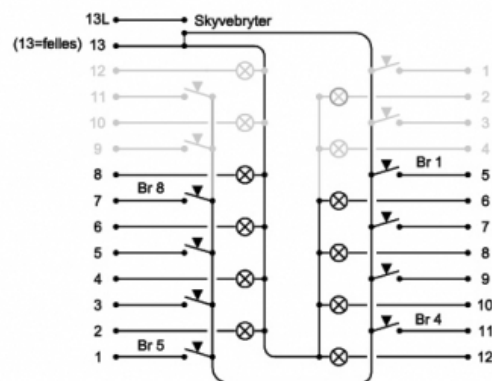

Produkt: Celine 8 Alu
El.nr.: 1403843

Beskrivelse

Celine 8 Alu er et bryterpanel i design-serien "Celine", med tilbakemeldingsdioder. Eget tekstfelt for hver bryter for informasjon om funksjon. Meget enkelt panel å montere med pluggbare klemmer. Eksklusiv designserie i elegant metall-utførelse.

Teknisk

Spenning: 12-24 VAC/DC

Strømtrekk: 7 mA pr kanal

Maks belastning: 50 mA pr kanal

Utbyggingsmål: innfelt: 2 mm / påveggsramme: 24 mm

Monteres i dobbel veggboks uten skillevegg

Koblingskjema

CTM Lyng AS, Verkstedveien 19, 7125 Vanvikan
Tlf: 74 85 55 10 Epost: mail@ctmlyng.no Internett: www.ctmlyng.no
Org.nr.: NO 936 285 244 MVA