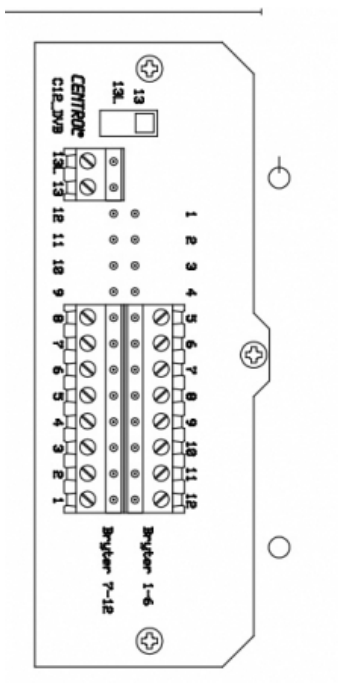

Produkt: Celine 8 Alu
El.nr.: 1403843

Beskrivelse

Celine 8 Alu er et bryterpanel i design-serien "Celine", med tilbakemeldingsdioder. Eget tekstfelt for hver bryter for informasjon om funksjon. Meget enkelt panel å montere med pluggbare klemmer. Eksklusiv designserie i elegant metall-utførelse.

Teknisk

Spenning: 12-24 VAC/DC

Strømtrekk: 7 mA pr kanal

Maks belastning: 50 mA pr kanal

Utbyggingsmål: innfelt: 2 mm / påveggsramme: 24 mm

Monteres i dobbel veggboks uten skillevegg

Koblingskjema

CTM Lyng AS, Verkstedveien 19, 7125 Vanvikan
Tlf: 74 85 55 10 Epost: mail@ctmlyng.no Internett: www.ctmlyng.no
Org.nr.: NO 936 285 244 MVA