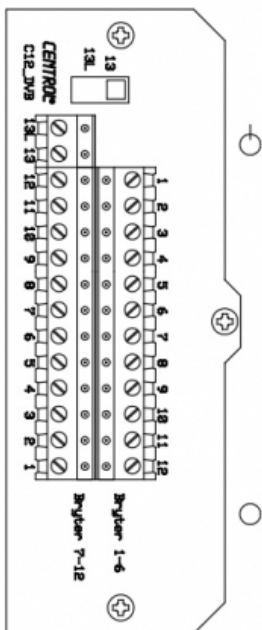

Produkt: Celine 12 Hvit
El.nr.: 1403848

Beskrivelse

Celine 12 Hvit er et bryterpanel i design-serien "Celine", med tilbakemeldingsdioder. Eget tekstfelt for hver bryter for informasjon om funksjon. Meget enkelt panel å montere med pluggbare klemmer. Eksklusiv designserie i elegant metall-utførelse.

Teknisk

Spenning: 12-24 VAC/DC
Strømtrekk: 7 mA pr kanal
Maks belastning: 50 mA pr kanal
Utbyggingsmål: innfelt: 2 mm / påveggsramme: 24 mm
Monteres i dobbel veggboks uten skillevegg

Koblingskjema

CTM Lyng AS, Verkstedveien 19, 7125 Vanvikan
Tlf: 74 85 55 10 Epost: mail@ctmlyng.no Internett: www.ctmlyng.no
Org.nr.: NO 936 285 244 MVA