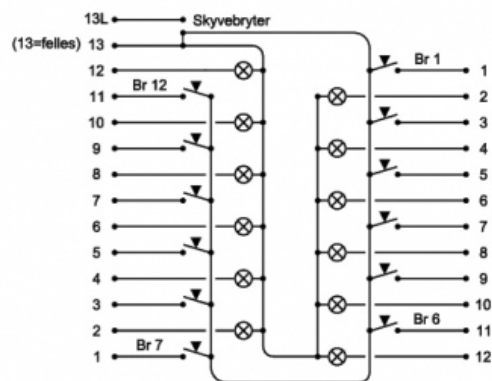

Produkt: Celine 12 Alu
El.nr.: 1403849

Beskrivelse

Celine 12 Alu er et bryterpanel i design-serien "Celine", med tilbakemeldingsdioder. Eget tekstfelt for hver bryter for informasjon om funksjon. Meget enkelt panel å montere med pluggbare klemmer. Eksklusiv designserie i elegant metall-utførelse.

Teknisk

Spenning: 12-24 VAC/DC

Strømtrekk: 7 mA pr kanal

Maks belastning: 50 mA pr kanal

Utbyggingsmål: innfelt: 2 mm / påveggsramme: 24 mm

Monteres i dobbel veggboks uten skillevegg

Koblingskjema

CTM Lyng AS, Verkstedveien 19, 7125 Vanvikan
Tlf: 74 85 55 10 Epost: mail@ctmlyng.no Internett: www.ctmlyng.no
Org.nr.: NO 936 285 244 MVA