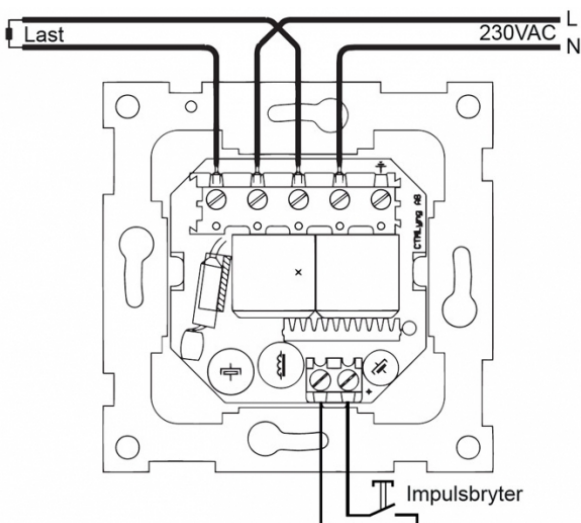

Teknisk

Fysiske mål: Tilpasset RS16

Spenning: 230 VAC +10/-20 %

Maks belastn.: 3600 VA

Sikringsstr.: 16A

Utganger: Kan tilkobles impulsbryter for å starte nedtelling

Tidsinnstilling: 0 - 59 min, 1.0 - 9.5 timer. Lagring av maks tid (30 min fra fabrikk).

Monteringsdybde: 24 mm

Koblingsskjema

CTM Lyng AS, Verkstedveien 19, 7125 Vanvikan
Tlf: 74 85 55 10 Epost: mail@ctmlyng.no Internett: www.ctmlyng.no
Org.nr.: NO 936 285 244 MVA