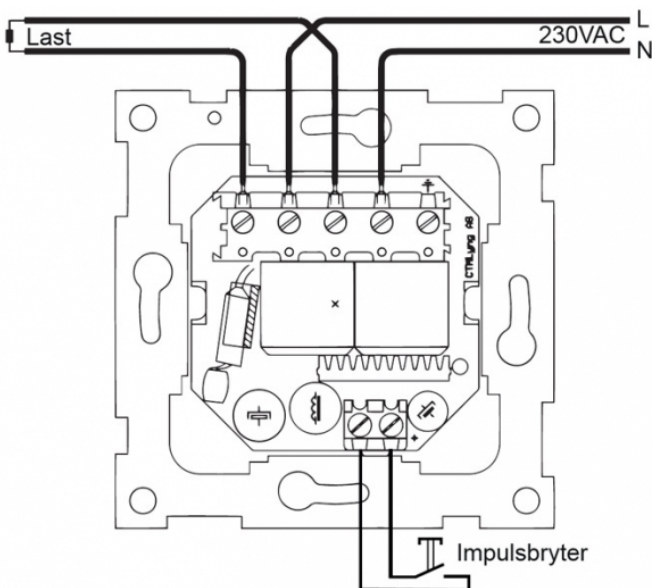

Sikringsstr.: 16A

Utganger: Kan tilkobles impulsbryter for å starte nedtelling

Tidsinnstilling: 0 - 59 min, 1.0 - 9.5 timer. Lagring av maks tid (30 min fra fabrikk).

Monteringsdybde: 24 mm

IP-grad: 20

Koblingsskjema