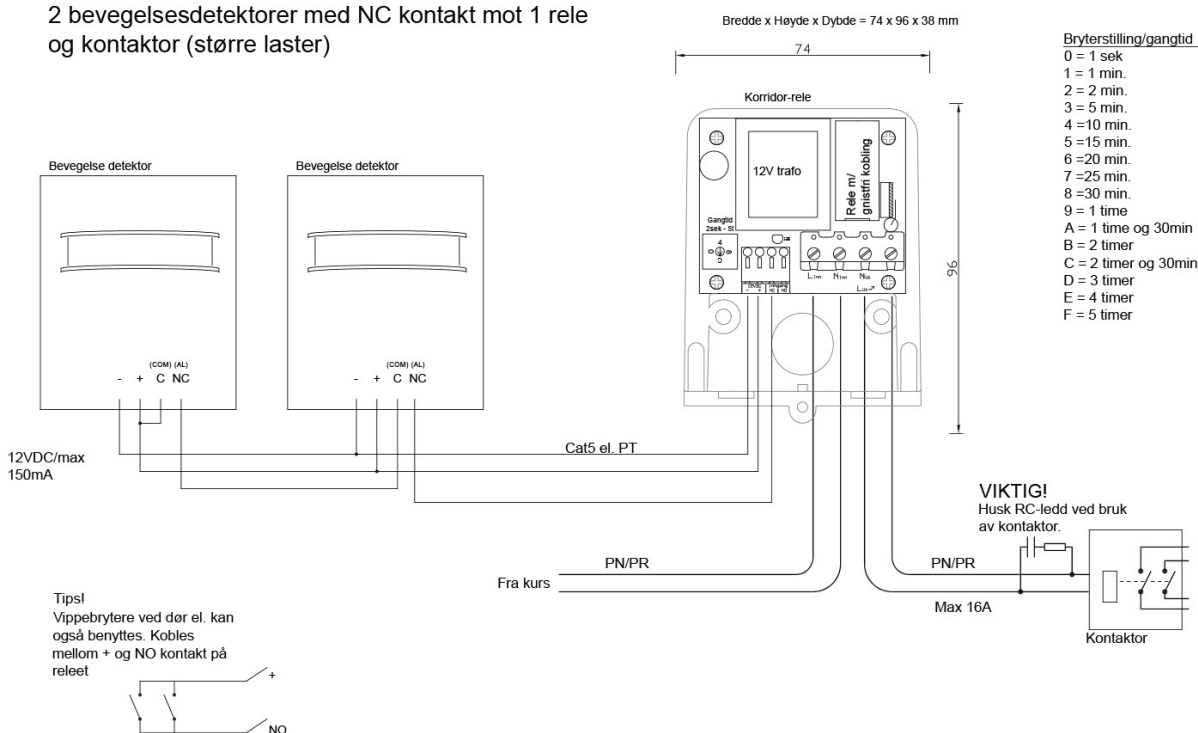

Koblingskjema

2 bevegelsesdetektorer med NC kontakt mot 1 rele og kontaktor (større laster)

CTM Lyng AS, Verkstedveien 19, 7125 Vanvikan
Tlf: 74 85 55 10 Epost: mail@ctmlyng.no Internett: www.ctmlyng.no
Org.nr.: NO 936 285 244 MVA