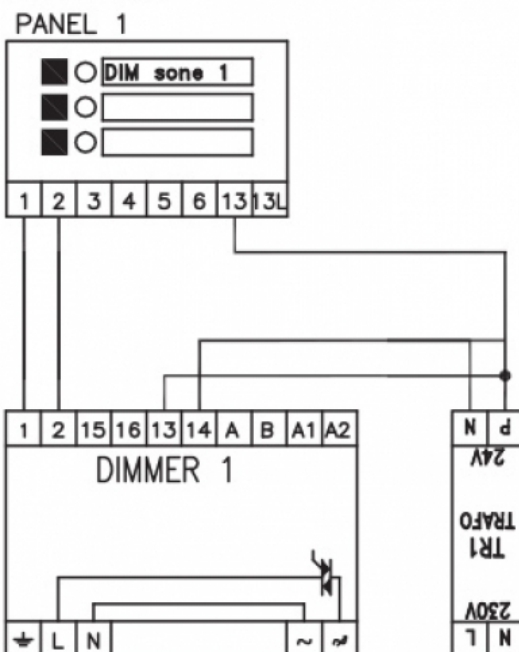

Produkt: C8H
El.nr.: 1418132

Beskrivelse

C8H bryterpanel har tilbakemeldingsdioder og tekstfelt. Tekstfeltene er tilpasset standard Dymotape og kan leveres ferdig teksten fra CTM Lyng.

Panelet har et enkelt, men samtidig eksklusivt design.

CENTROL-panelet kan også brukes som impulsbrytere mot andre systemer.

Teknisk

Spenning: 12-24 VAC/DC

Strømtrekk: 10 mA pr kanal

Maks belastn.: 25 mA pr kanal

Mål: 109x161mm

Utbyggingsmål innfelt: 2 mm

Utbyggingsmål med påveggsramme: 24 mm

Koblingskjema

Koblingseksempel

CTM Lyng AS, Verkstedveien 19, 7125 Vanvikan

Tlf: 74 85 55 10 Epost: mail@ctmlyng.no Internett: www.ctmlyng.no

Org.nr.: NO 936 285 244 MVA