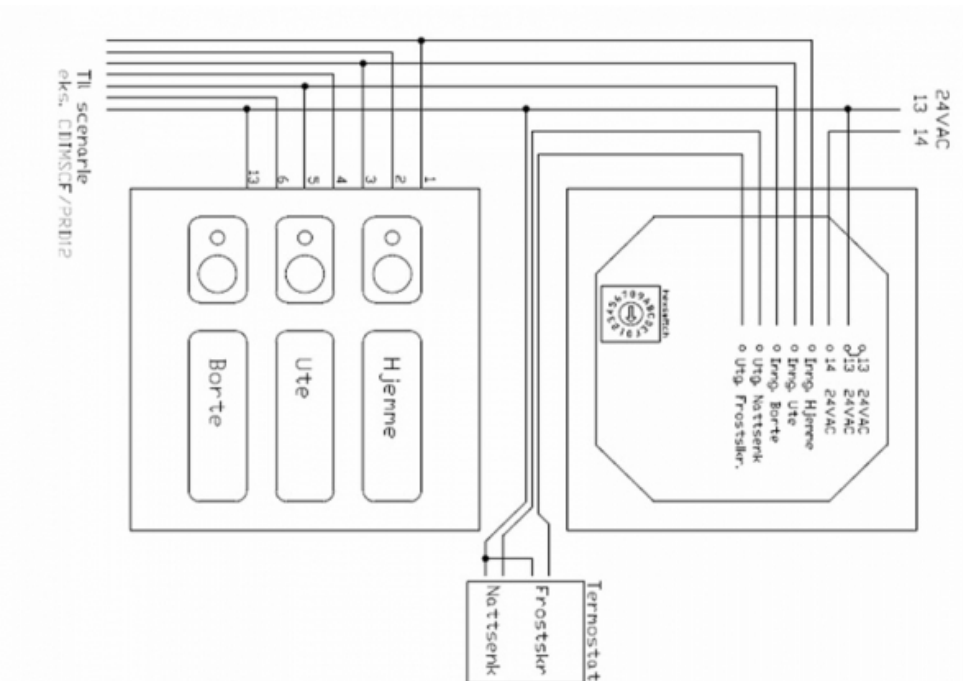

Produkt: Csmart
El.nr.: 1418169

Beskrivelse

CENTROL smartpanel er markedets enkleste og mest praktiske enøkprodukt. Alle produkter i et CENTROL-anlegg er utstyrt med innganger som gjør fellesfunksjoner mulig (scenarier, alt på, alt av, panikklys m.m.). Smartpanelet monteres ved hoveddør og har innstilling for det antall dager eller timer man skal være borte (avhengig av om man er på jobb, helgetur eller ferie). Smartpanelet behøver ingen programmering utover tidsinnstilling og nedtelling aktiveres ved betjening av scenarieknapper.

Teknisk

Fysiske mål: Tilpasset RS16

Spenning: 24VAC

Maks belastn.: 400mA

Koblingskjema

CTM Lyng AS, Verkstedveien 19, 7125 Vanvikan
Tlf: 74 85 55 10 Epost: mail@ctmlyng.no Internett: www.ctmlyng.no
Org.nr.: NO 936 285 244 MVA