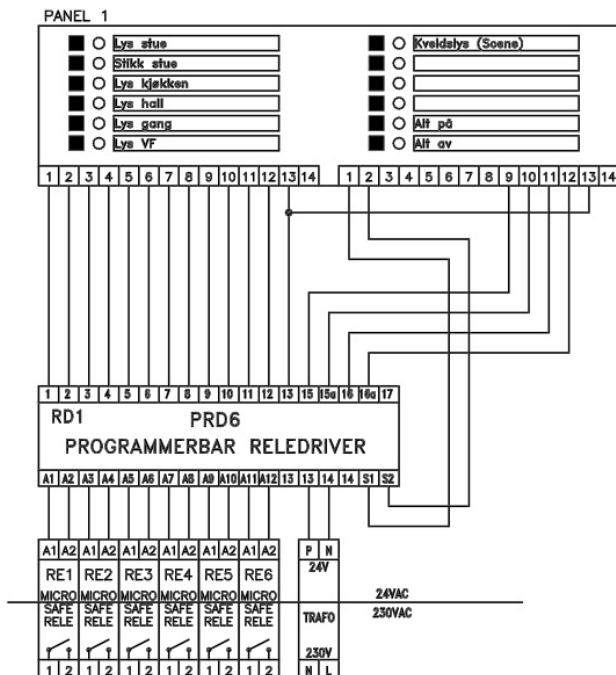

Produkt: PRD6
El.nr.: 1418206

Beskrivelse

PRD6 er den enkleste av programmerbare relédriverene i Centrolsystemet. Relédriveren har mulighet for en programmert lyssetting (scenario), samt programmerbar alt på-/ alt av-funksjon. PRD6 har mulighet for inntil 6 soner av/på og har indikationsdioder for alle funksjoner. Leveres med snepfeste din-35, for skinnemontering. PRD6 har kun pluggbare klemmer.

Teknisk

Fysiske mål: 96x93x30 mm
 Styrespenning: 24 VAC
 Strømbruk: 70 mA
 Maks belastn.: 500 mA
 Ant. par PT: 7
 Ant. kanaler: 6

Koblingskjema

CTM Lyng AS, Verkstedveien 19, 7125 Vanvikan
 Tlf: 74 85 55 10 Epost: mail@ctmlyng.no Internett: www.ctmlyng.no
 Org.nr.: NO 936 285 244 MVA