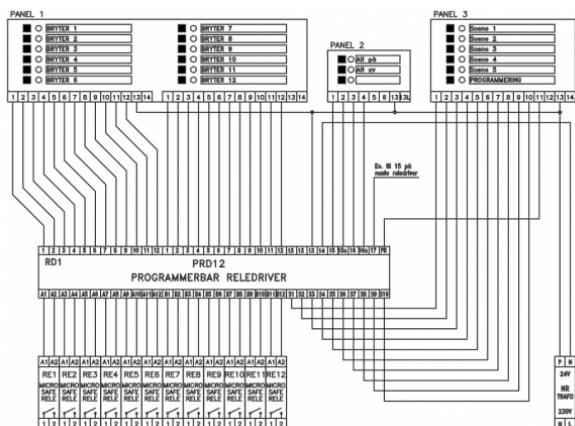

Produkt: PRD12
El.nr.: 1418207

Beskrivelse

PRD12 er flaggskipet av CENTROL programmerbare relédrivere. Den er enkel å montere og programmere og har mange funksjoner.
Relédriveren har mulighet for inntil 5 programmerte lyssettinger (scenarier), samt programmerbar alt på-/ alt av-funksjon.

PRD12 har mulighet for inntil 12 soner av/på og har indikasjonsdioder for alle funksjoner.
Leveres med 2 snepfester din-35 for skinnemontering . Alle klemmer på PRD12 er pluggbare.

Teknisk

- Fysiske mål: 96x190x30 mm
- Styrespenning: 24 VAC
- Strømbruk: 140 mA
- Maks belastn.: 1200 mA
- Ant. par PT: 13
- Ant. kanaler: 12

Koblingskjema

CTM Lyng AS, Verkstedveien 19, 7125 Vanvikan
Tlf: 74 85 55 10 Epost: mail@ctmlyng.no Internett: www.ctmlyng.no
Org.nr.: NO 936 285 244 MVA