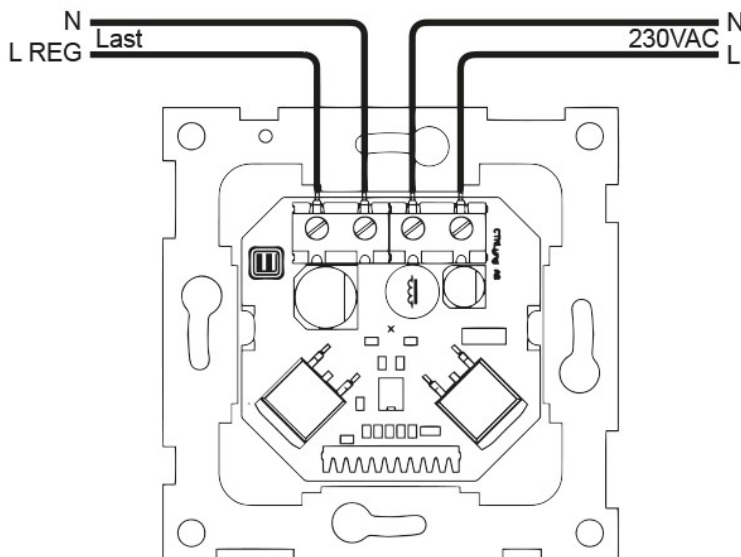

Koblingskjema

CTM Lyng AS, Verkstedveien 19, 7125 Vanvikan
Tlf: 74 85 55 10 Epost: mail@ctmlyng.no Internett: www.ctmlyng.no
Org.nr.: NO 936 285 244 MVA