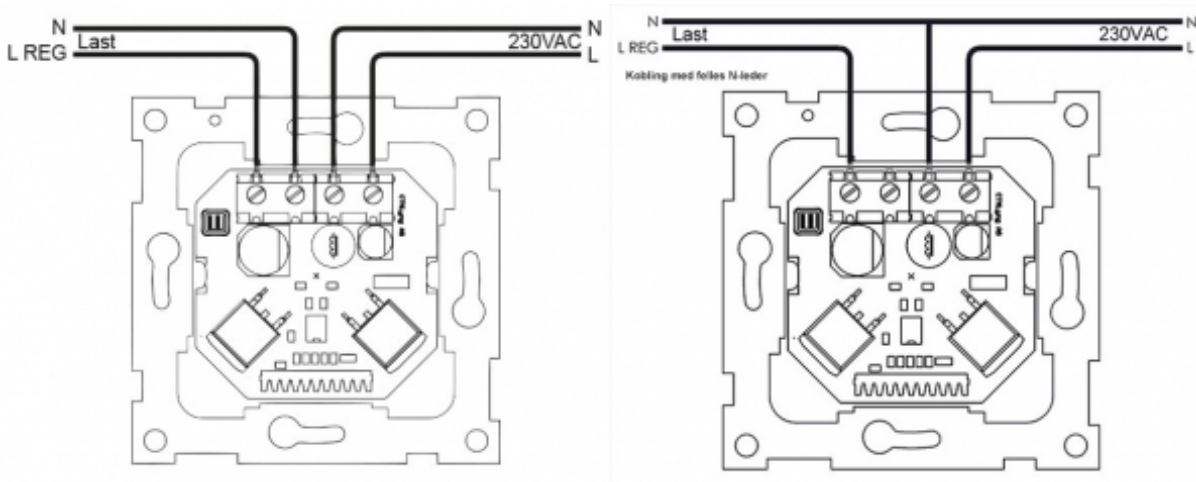

Dimmeren har knapp for AV/PÅ/DIM, gangtid fra 1 minutt til 2 timer og en rekke innstillinger for tenningsnivå, grunnbelysning etc.

Teknisk

Spenning: 230 VAC +10/-20 %

Last: 250 VA

Rekkevidde: Inntil 12 meter Deteksjonssoner: 92 Dekningsvinkel: H100° x V90°

Gangtid: 1 min - 2 timer

Lysnivå: 1-99

Monteringsdybde: 24 mm

IP-grad: 20

Koblingsskjema

CTM Lyng AS, Verkstedveien 19, 7125 Vanvikan
Tlf: 74 85 55 10 Epost: mail@ctmlyng.no Internett: www.ctmlyng.no
Org.nr.: NO 936 285 244 MVA