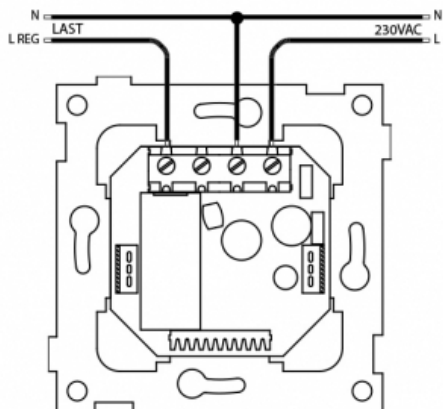

Dimmeren har knapp for AV/AUTO/DIM, gangtid fra 1 min til 2 timer og en rekke innstillinger for tenningsnivå, grunnbelysning etc.

Teknisk

Fysiske mål: Tilpasset RS16
Rekkevidde: Inntil 12 meter
Detteksjonssoner: 92
Dekningsvinkel: H100° x V90°
Spenning: 230 VAC +10/-20 %
Utgang: 2-polt brudd, 315 VA Fase AV -snitt (GLE)
Gangtid: 1 min - 2 timer
Lysnivå: 1-99
Monteringsdybde: 24 mm

Koblingskjema

CTM Lyng AS, Verkstedveien 19, 7125 Vanvikan
Tlf: 74 85 55 10 Epost: mail@ctmlyng.no Internett: www.ctmlyng.no
Org.nr.: NO 936 285 244 MVA

1-polt brudd

Kobling med 1-polt brudd.
Felles N-leder.

2-polt brudd

Kobling med 2-polt brudd.