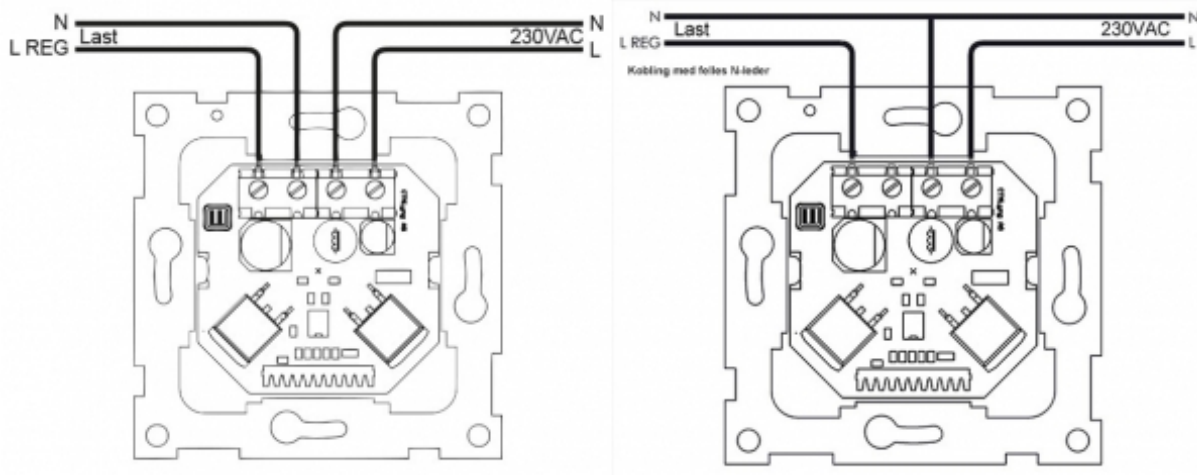

Koblingsskjema

CTM Lyng AS, Verkstedveien 19, 7125 Vanvikan
Tlf: 74 85 55 10 Epost: mail@ctmlyng.no Internett: www.ctmlyng.no
Org.nr.: NO 936 285 244 MVA