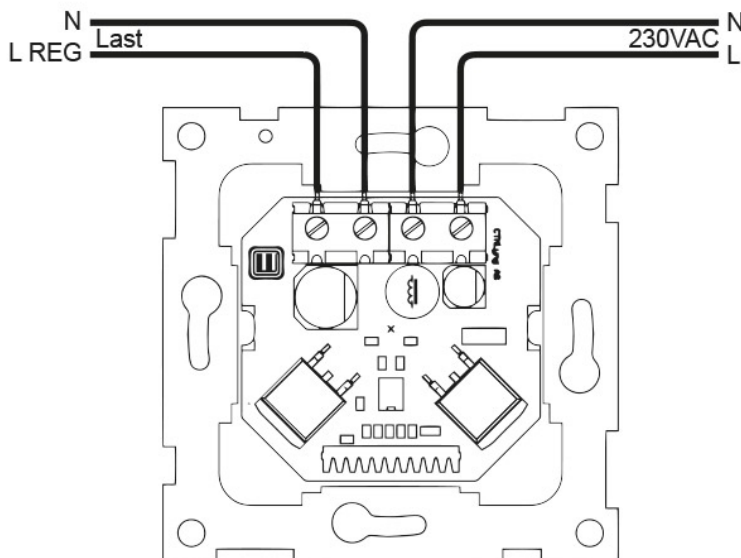

Dimmeren har knapp for AV/PÅ/DIM, gangtid fra 1 min til 2 timer og en rekke innstillinger for tenningsnivå, grunnbelysning etc.

Teknisk

Spenning: 230 VAC +10/-20 %

Last: 250 VA

Rekkevidde: Inntil 12 meter Deteksjonssoner: 92 Dekningsvinkel: H100° x V90°

Gangtid: 1 min - 2 timer

Lysnivå: 1-99

Monteringsdybde: 24 mm

IP-grad: 20

Koblingsskjema

CTM Lyng AS, Verkstedveien 19, 7125 Vanvikan
Tlf: 74 85 55 10 Epost: mail@ctmlyng.no Internett: www.ctmlyng.no
Org.nr.: NO 936 285 244 MVA