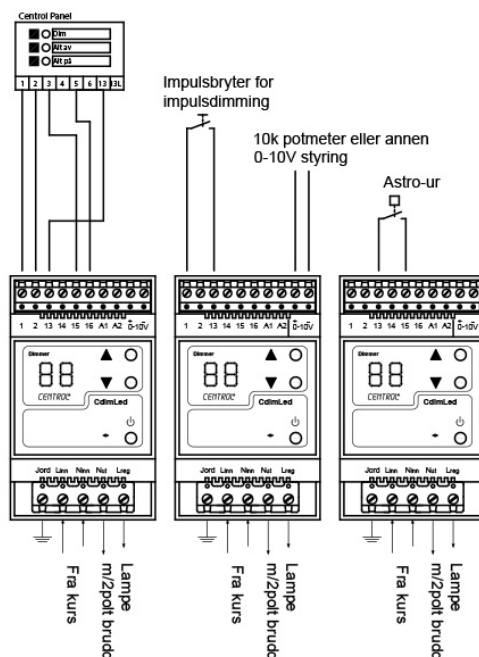

Produkt: CDimLed 400

El.nr.: 1418229

Beskrivelse

CDimLed kan dimme de fleste dimbare lys-/ lampetyper, har 2-polt brudd ved av-/ påslag og husker siste innstilte nivå ved påslag.

Dimmeren kan betjenes på flere måter: Via impulsinnngangene (Impulsbryter, Control panel, el.), via 0-10V inngangen (Potmeter, 0-10V dimmer, PLS, el.) og med knappene i front på dimmer.

Dimmeren har også overstyringsinnnganger for av og på, med signal fra Control-anlegg, SD-anlegg, astro-ur, el.

Teknisk

Fysiske mål: 53 x 90 x 58 mm (BHD) (3 modul)

Effekt: 400 VA (maks belasting 80 % hvis reaktiv last)

Driftsspenning: 230 VAC

Strømtrekk: 50 mA

Sikring: Elektronisk

Materiale: Selvslukkende

Koblings skjema

CTM Lyng AS, Verkstedveien 19, 7125 Vanvikan
Tlf: 74 85 55 10 Epost: mail@ctmlyng.no Internett: www.ctmlyng.no
Org.nr.: NO 936 285 244 MVA