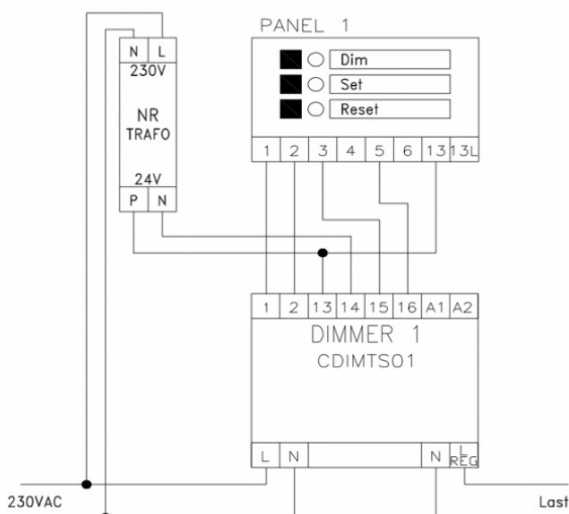

Produkt: CDIMTS01
El.nr.: 1418230

Beskrivelse

CDIMTS-serien er en type lysdempere spesielt designet for lavvoltage halogenpærer med elektronisk transformator. Denne typen lysdempere er blitt mer og mer aktuell, da lav-voltsbelysning er blitt meget populært, både som grunn- og effektbelysning.

CENTROL® CDIMTS01 er utstyrt med snepfaste (DIN), mykstart, alt på-funksjon (set og alt av-funksjon (reset) og utgang for relé.

Kan benyttes mot alle dimbare elektroniske trafoer, glødelamper og 230V halogen - ikke jernkjærnetrafo.

Teknisk

Fysiske mål: 96 x 48 x 47 mm

Effekt: 315 VA

Styrespenning: 24 VAC

Driftsspenning: 230 VAC

Strømtrekk: 30 mA

Sikring: Elektronisk

Styresignal: Impuls

Strøm: 1,35 A

Koblingskjema

CTM Lyng AS, Verkstedveien 19, 7125 Vanvikan
Tlf: 74 85 55 10 Epost: mail@ctmlyng.no Internett: www.ctmlyng.no
Org.nr.: NO 936 285 244 MVA