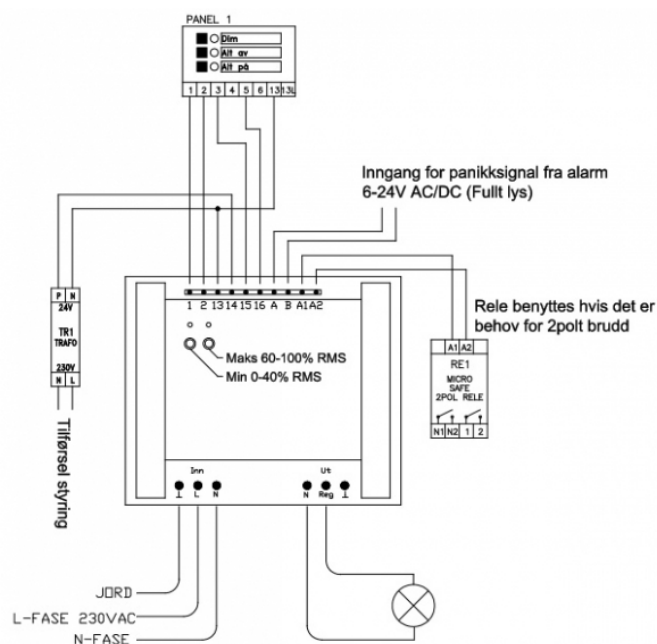

Kan benyttes mot alle dimmbare elektroniske trafoer, glødelamper, noen typer LED og 230V halogen - ikke jernkjærnetrafo.

Teknisk

Fysiske mål: 96 x 116 x 47 mm

Driftsspenning: 230 VAC

Effekt: 700 VA

Styrespenning: 24 VAC

Strømtrekk: 50 mA

Sikring: Elektronisk

Styresignal: Impuls

Strøm: 3 A

Koblingskjema

CTM Lyng AS, Verkstedveien 19, 7125 Vanvikan
Tlf: 74 85 55 10 Epost: mail@ctmlyng.no Internett: www.ctmlyng.no
Org.nr.: NO 936 285 244 MVA