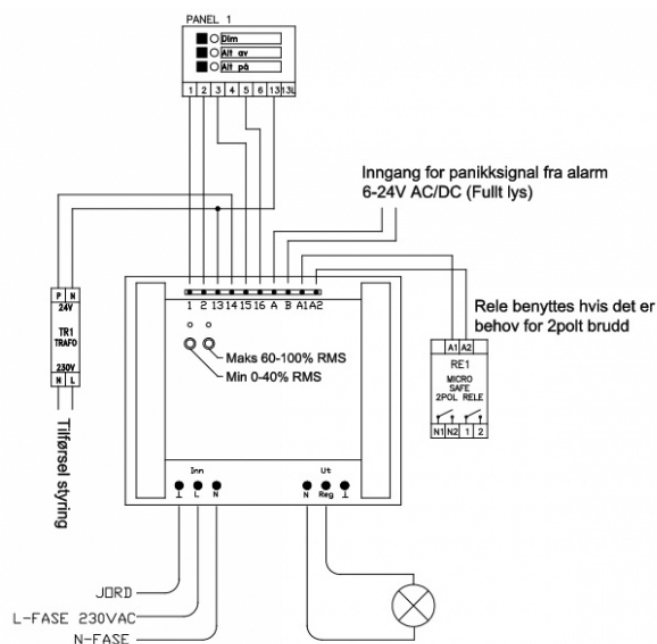

Kan benyttes mot alle dimmbare elektroniske trafoer, glødelamper, noen typer LED og 230V halogen - ikke jernkjærnetrafo.

Teknisk

Fysiske mål: 96 x 116 x 47 mm

Driftsspenning: 230 VAC

Effekt: 700 VA

Styrespenning: 24 VAC

Strømtrekk: 50 mA

Sikring: Elektronisk

Styresignal: Impuls

Strøm: 3 A

Koblingsskjema

CTM Lyng AS, Verkstedveien 19, 7125 Vanvikan
Tlf: 74 85 55 10 Epost: mail@ctmlyng.no Internett: www.ctmlyng.no
Org.nr.: NO 936 285 244 MVA