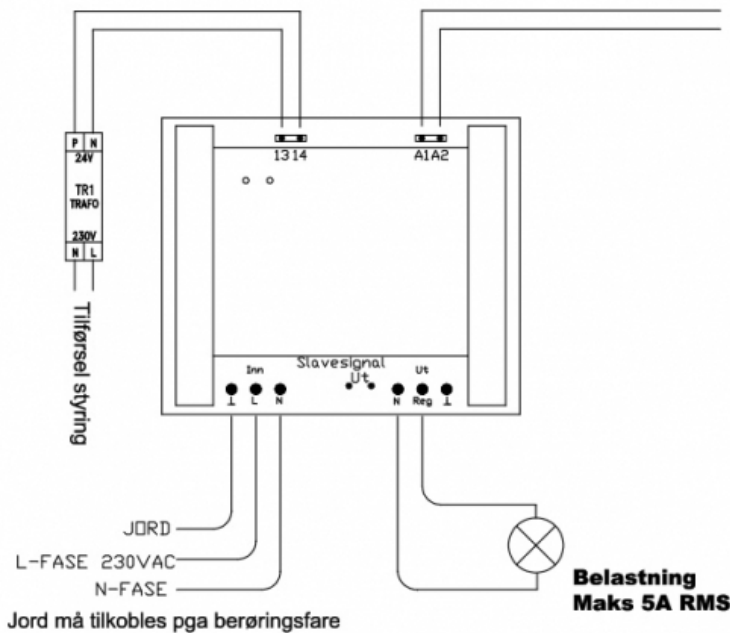

Koblingskjema

Tilførsel 24VAC fra trafo.
Dimmer må ha 24VAC til drift.

10k potmeter eller annen
1-10V styring