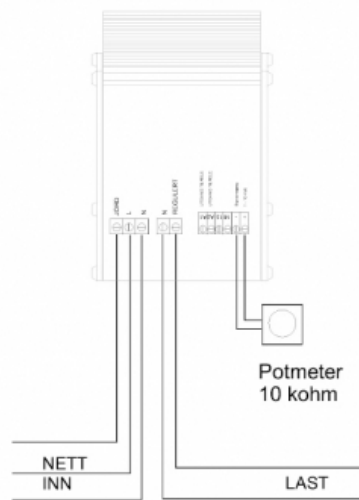

KOBLINGSEKSEMPEL MED POTMETERREGULERING

CTM Lyng AS, Verkstedveien 19, 7125 Vanvikan
Tlf: 74 85 55 10 Epost: mail@ctmlyng.no Internett: www.ctmlyng.no
Org.nr.: NO 936 285 244 MVA