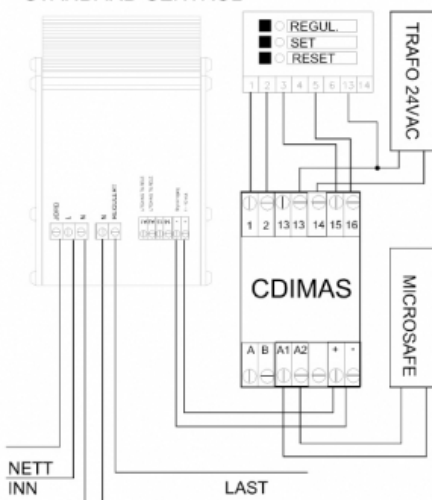

Produkt: CDIMU10

El.nr.: 1418242

Beskrivelse

CDIMU10 er en lysdemper for bruk i alle typer anlegg hvor hver enkelt last som skal dempes er under 2300VA. Dimmeren har 1-10V inngang som gjør demperen kompatibel med alle systemer som kan gi 1-10V signal ut og kan brukes mot alle laster som bruker fase-på-snitt prinsippet. CDIM har snepffeste for DIN-skinne.

Teknisk

Fysiske mål: 155 x 100 x 63 mm

Driftsspenning: 230 VAC

Effekt: 2300 VA

Sikring: 10 A

Styresignal: 1-10 V

Strøm: 10 A

Koblingskjema

KOBLINGSEKSEMPEL SAMMEN MED STANDARD CENTROL