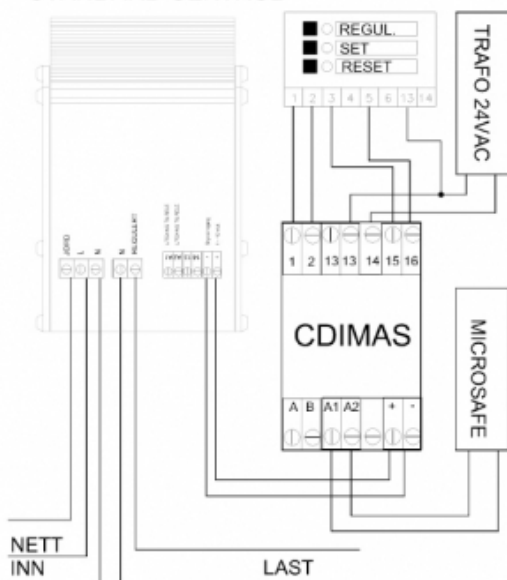

Produkt: CDIMU25

El.nr.: 1418246

Beskrivelse

CDIMU25 er en robust, driftsikker og prisgunstig lysdemper, for bruk i alle typer anlegg hvor hver enkelt last som skal dempes er under 5750VA. CDIMU25 har 1-10V inngang som gjør demperen kompatibel med alle systemer som kan gi 1-10V signal ut og kan brukes mot alle laster som bruker fase-på-snitt prinsippet. CDIMU25 er mye brukt i anlegg hvor kombinasjon av større laster forekommer.

Teknisk

Fysiske mål: 243 x 155 x 66mm

Effekt: 5750 VA

Styrespenning: 24 VAC

Driftsspenning: 230 VAC

Styresignal: 1-10V

Sikring: Forankoblet

Strøm: 25A

Koblingsskjema

KOBLINGSEKSEMPEL SAMMEN MED STANDARD CENTRAL