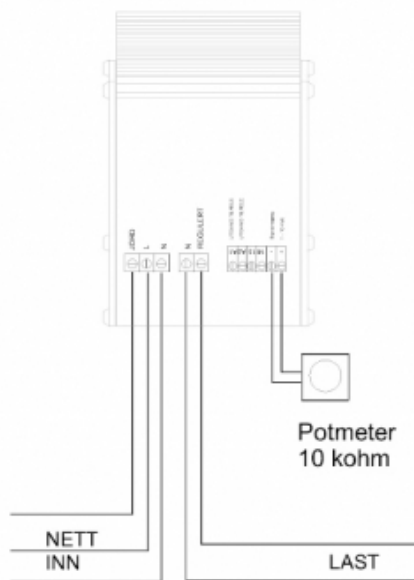

KOBLINGSEKSEMPEL MED POTMETERREGULERING

CTM Lyng AS, Verkstedveien 19, 7125 Vanvikan
Tlf: 74 85 55 10 Epost: mail@ctmlyng.no Internett: www.ctmlyng.no
Org.nr.: NO 936 285 244 MVA