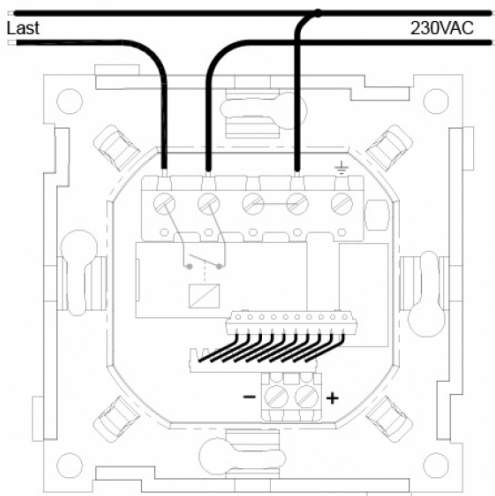

Koblingsskjema

CTM Lyng AS, Verkstedveien 19, 7125 Vanvikan
Tlf: 74 85 55 10 Epost: mail@ctmlyng.no Internett: www.ctmlyng.no
Org.nr.: NO 936 285 244 MVA